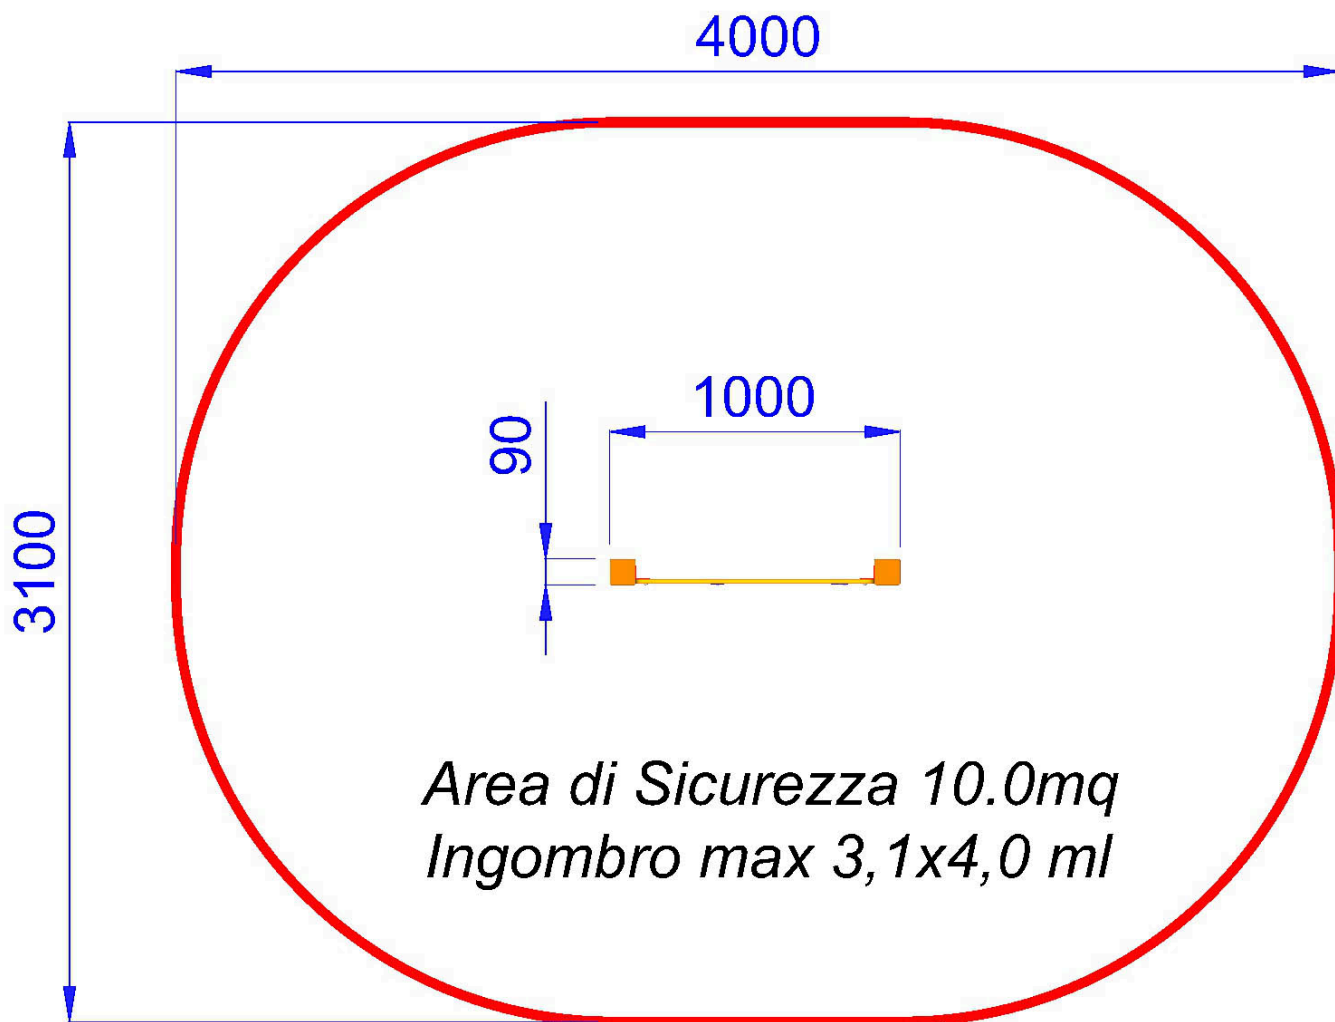

(IMMAGINE ILLUSTRATIVA DELLA VERSIONE IN ALLUMINIO)

  MFMEM7P |  400X310 cm

## PANNELLO MEMORY IN LEGNO

Pannello gioco realizzato con struttura portante in legno di PINO lamellare tinta miele sez. 7x7. Controtelaio smontabile in caso di manomissione. Quadrati girevoli in polietilene colorato con simboli incisi. Staffe di fissaggio al suolo zincate e viteria zincata.

- Dimensioni 100 x 9 cm x h.100 cm.
- Area di sicurezza 400 x 310 cm
- Attrezzatura gioco rispondente alla EN 1176

PANNELLO MEMORY IN LEGNO-MFMEM7P

P.M. MODIFICHE s.r.l.  
Via Amicizia 15 - 36027 Rosà (VI) - Italy  
CF / P.iva 02326230246