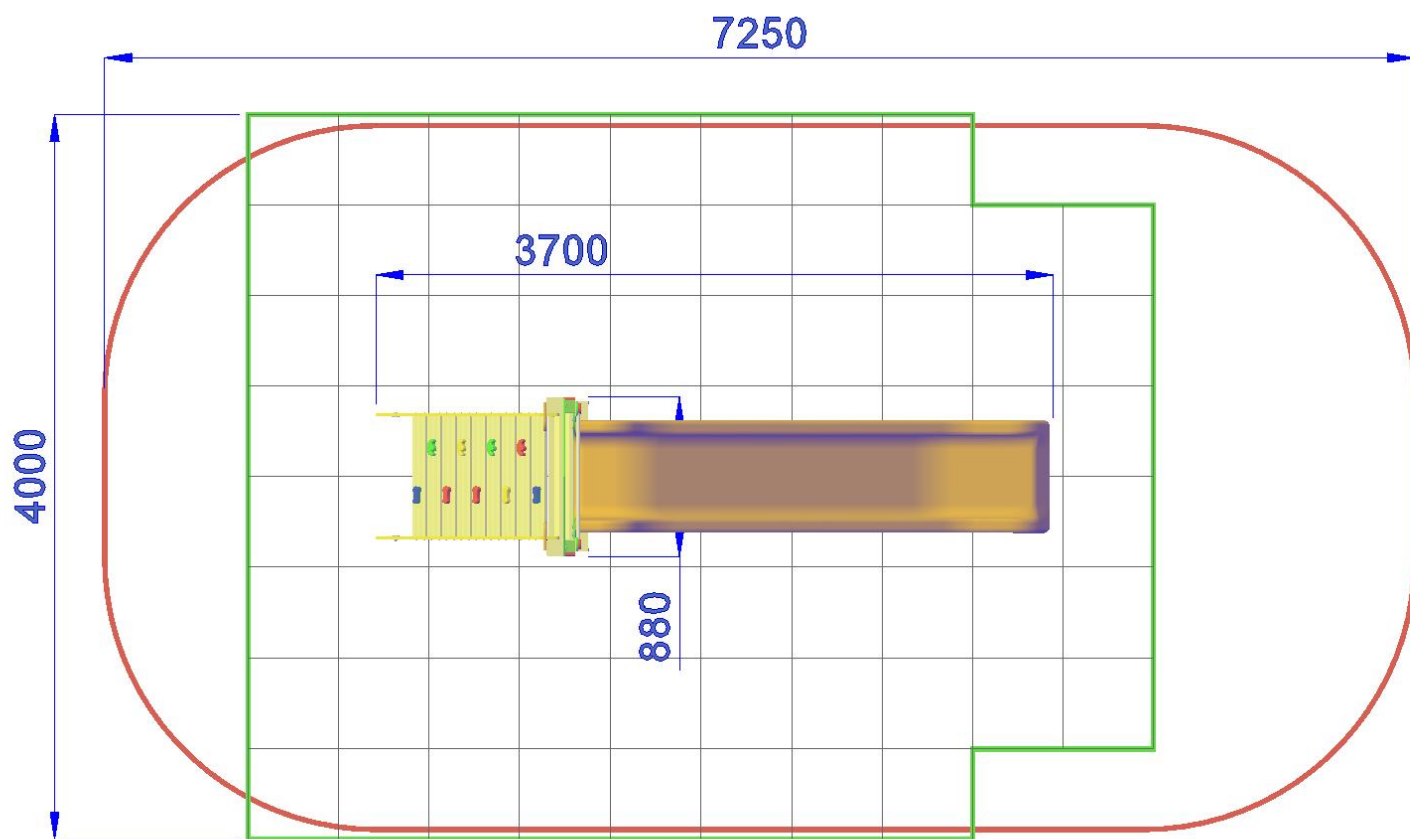

 MFMT145-RIS145-3 |  h 145 |  720X400 cm |  19 mq

MINITORRE H 145 CON SCIVOLO - LINEA ELFI

Gioco per parco realizzato in legno di PINO lamellare tinta miele sezione cm 9 x 9, pedana di calpestio in tavole in legno con profilo antisdrucchiolo, viteria zincata, staffe di fissaggio al suolo zincate.

Composto da: 2 colonne in legno sez. cm 9 x 9, pedana di partenza h. 145 cm, 1 risalita con struttura portante in polietilene composta da tavole di legno antisdrucchiolo e climbing, 1 scivolo h 145 cm in polietilene colorato con barra di sicurezza in acciaio inox, 1 pannello superiore in polietilene colorato con decori.

- Dimensioni : 370 x 88 x h. 340 cm.
- Area di sicurezza : 720 x 400 cm.
- Attrezzatura rispondente alla EN 1176

*Area di Sicurezza 26.0mq
Ingombro max 4,0x7,2 ml*

*Pavimentazione Antitrauma
Consigliata HIC.cm 145 (19.0mq)*

-  codice
-  altezza di caduta
-  area sicurezza
-  misure
-  pavimentazione