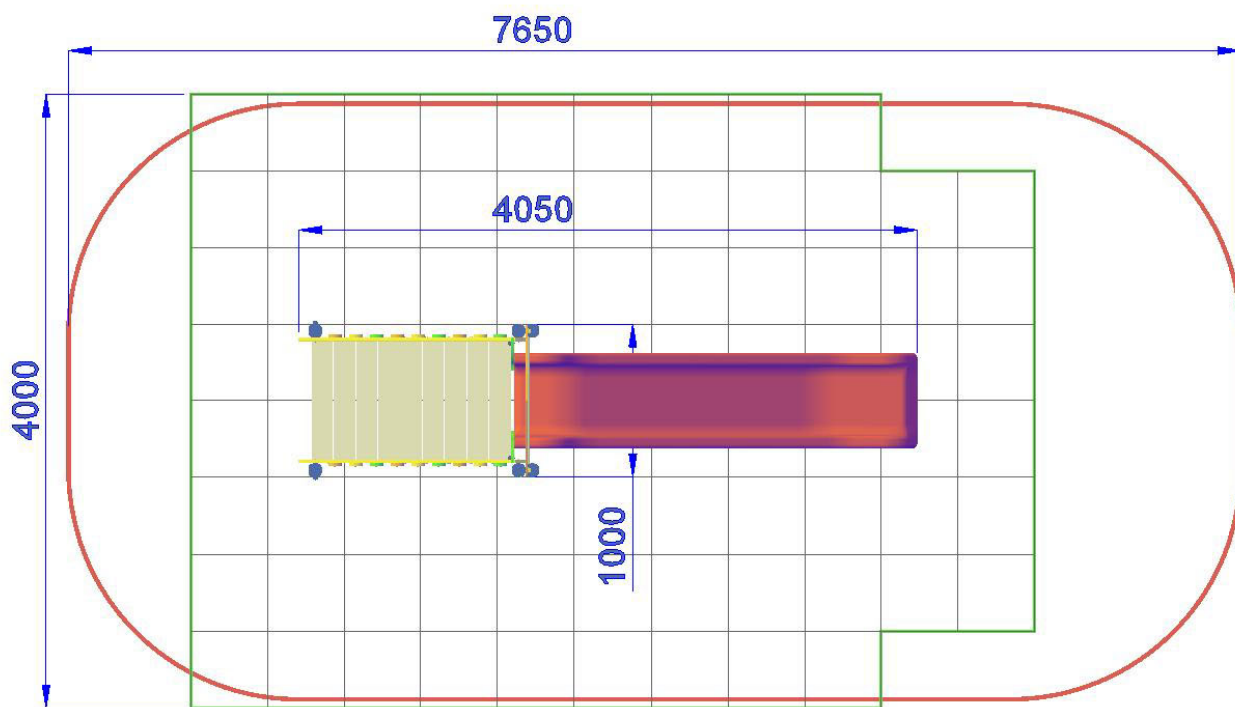

MFMT145 | h 145 | 400X770 cm | 21 mq

## MINITORRE H 145 CON SCIVOLO - LINEA CITY

**Gioco per parco realizzato in legno di PINO lamellare tinta miele, pedana di calpestio in tavole in pino con profilo antisdruciolo, viteria zincata, staffe di fissaggio al suolo zincate. Composto da:**

2 colonne in pino sez. cm 9 x 9 , pedana di partenza h. 145 cm. 1 scala con struttura portante in polietilene gradini in tavole di legno antisdruciolo, corrimano con balaustre di sicurezza in polietilene di vari colori, 1 scivolo in polietilene colorato con barra di sicurezza in acciaio inox con speciale sagomatura h 145 cm. 1 pannello superiore in polietilene colorato con decori.

- Dimensioni 100 x 410 x h. 340 cm.
- Area di sicurezza 400 x 770 cm.
- Attrezzatura gioco rispondente alla EN 1176

*Area di Sicurezza 28.0mq  
Ingombro max 4,0x7,7 ml*

*Pavimentazione Antitrauma  
Consigliata HIC.cm 145 (21.0mq)*