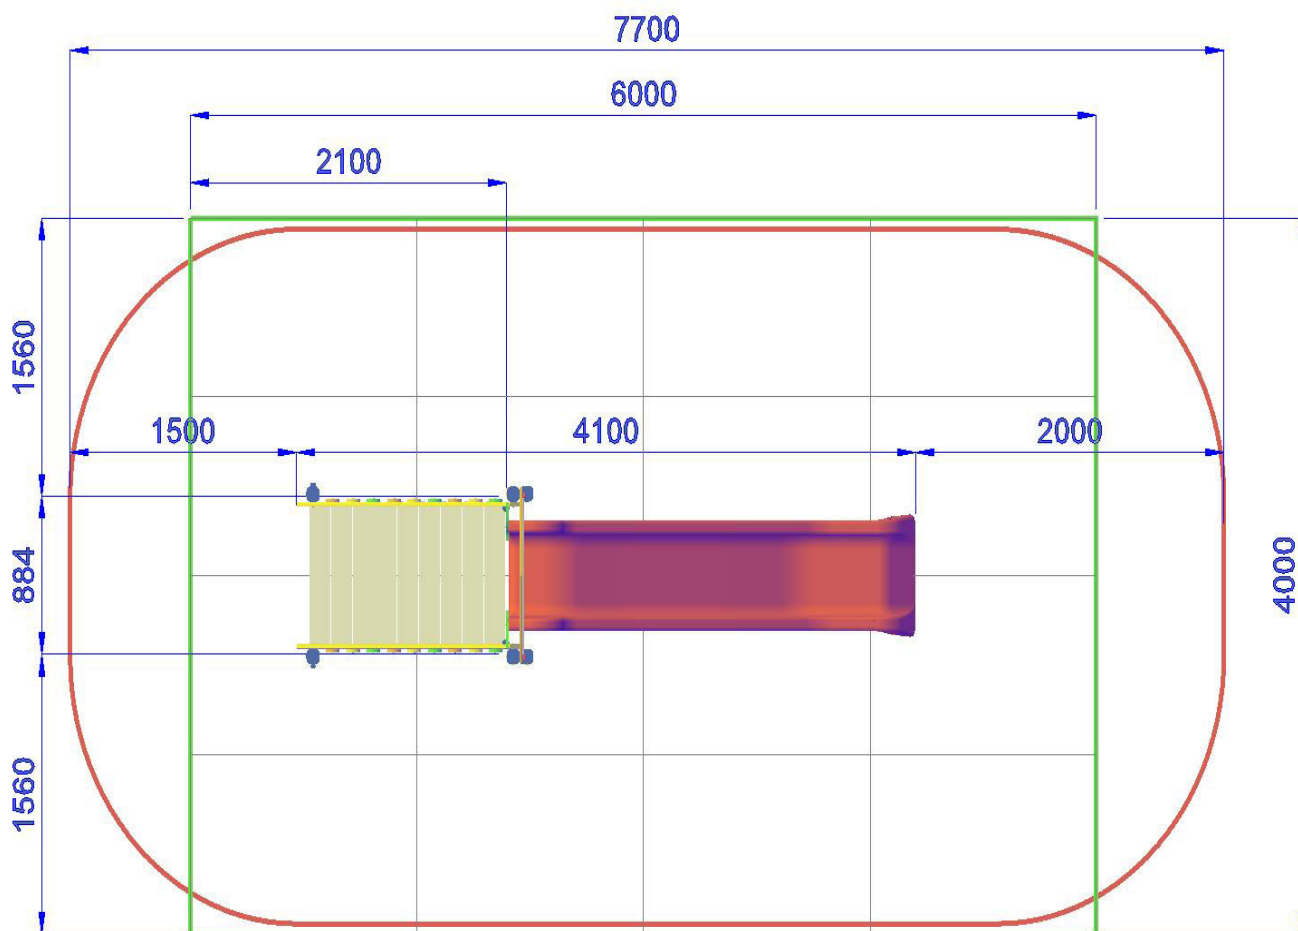

2 colonne in pino sez. cm 9 x 9 , pedana di partenza h. 145 cm. 1 scala con struttura portante in polietilene gradini in tavole di legno antisdruciolo, corrimano con balaustre di sicurezza in polietilene di vari colori, 1 scivolo in polietilene colorato con barra di sicurezza in acciaio inox con speciale sagomatura h 145 cm. 1 pannello superiore in polietilene colorato con decori.

- Dimensioni 100 x 410 x h. 340 cm.
- Area di sicurezza 400 x 770 cm.
- Attrezzatura gioco rispondente alla EN 1176

*Area di Sicurezza 28.0mq  
Ingombro max 4,0x7,7 ml*

*Pavimentazione Antitrauma  
Consigliata HIC.cm 145 (21.0mq)*

## MINITORRE H 145 CON SCIVOLO - LINEA CITY-MFMT145

P.M. MODIFICHE s.r.l.  
Via Amicizia 15 - 36027 Rosà (VI) - Italy  
CF / P.iva 02326230246

[myfun@pmmodifiche.it](mailto:myfun@pmmodifiche.it)  
[www.myfungiochi.it](http://www.myfungiochi.it)  
Tel +39 0424 219292

-  codice
-  altezza di caduta
-  area sicurezza
-  misure
-  pavimentazione

 *Area di Sicurezza 28.0mq*  
*Ingombro max 4,0x7,7 ml*

 *Pavimentazione Antitrauma*  
*Consigliata HIC.cm 145 (24.0mq)*