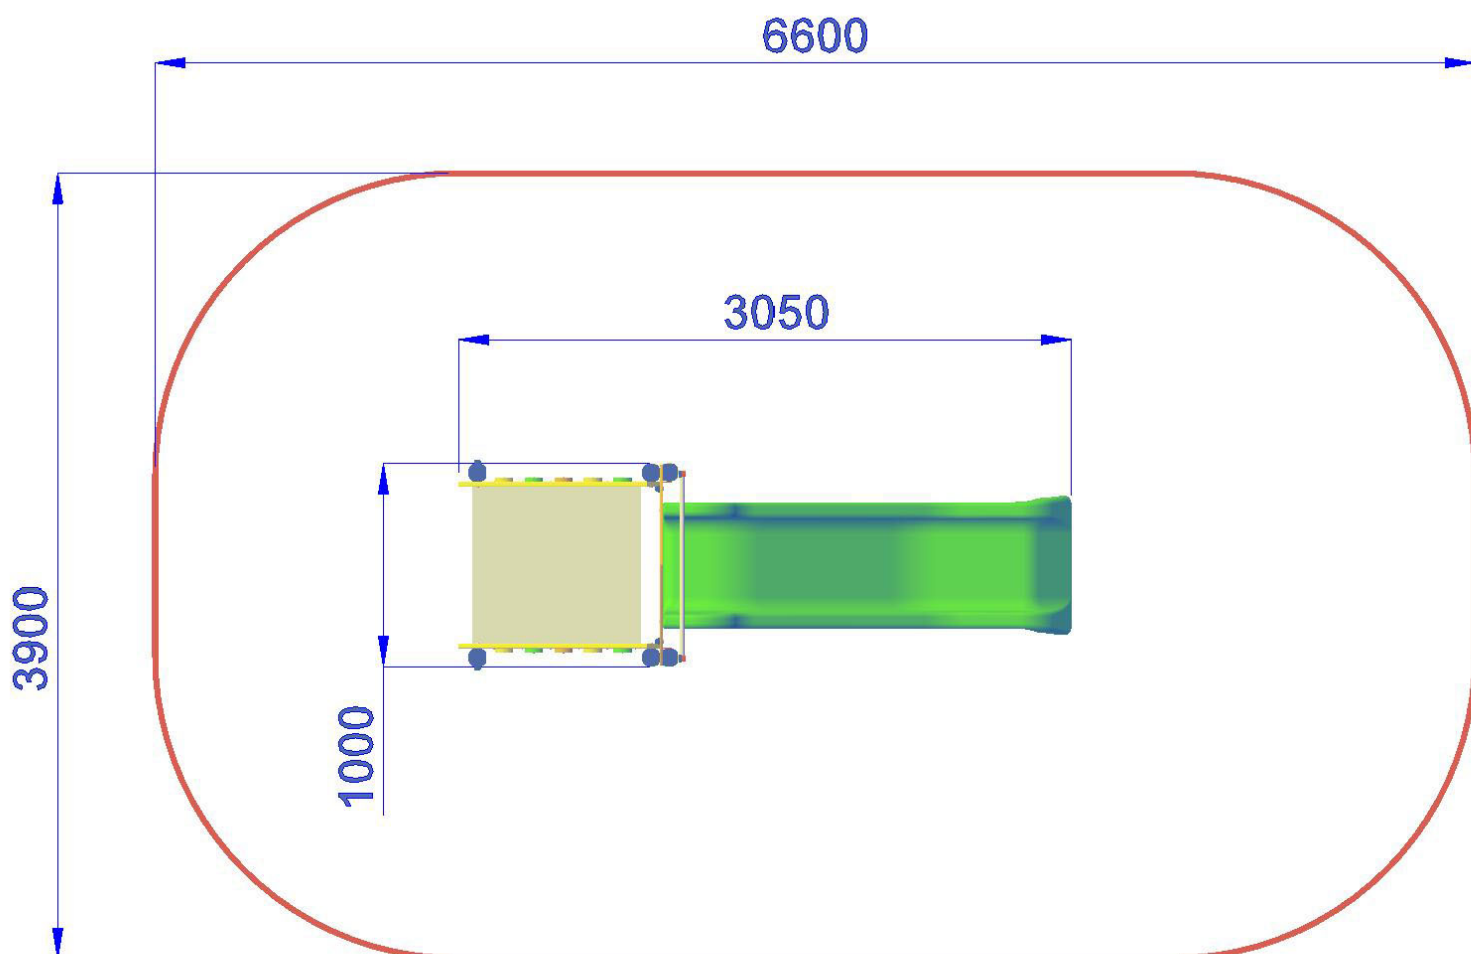

MFMT95 | h 95 | 660X390 cm

TORRE H. 95 – 1 SCIVOLO E SCALA - LINEA CITY

Gioco per parco realizzato in legno di PINO lamellare tinta miele, pedana di calpestio in tavole in pino con profilo antisdrucchiolo, viteria zincata, staffe di fissaggio al suolo zincate. Composto da:

2 colonne in legno sez. cm 9 x 9 , pedana di partenza h. 95 cm. 1 scala con struttura portante in polietilene gradini in tavole di legno antisdrucchiolo, corrimano con balaustre di sicurezza in polietilene di vari colori, 1 scivolo in polietilene colorato con barra di sicurezza in acciaio inox con speciale sagomatura h 95 cm. 1 pannello superiore in polietilene colorato con decori.

- Dimensioni: 305x100xh290 cm
- Area di sicurezza: 660 x 390 cm.
- Attrezzatura gioco rispondente alla EN 1176

Area di Sicurezza 24.0mq
Ingombro max 3,9x6,6 ml

TORRE H. 95 – 1 SCIVOLO E SCALA - LINEA CITY-MFMT95