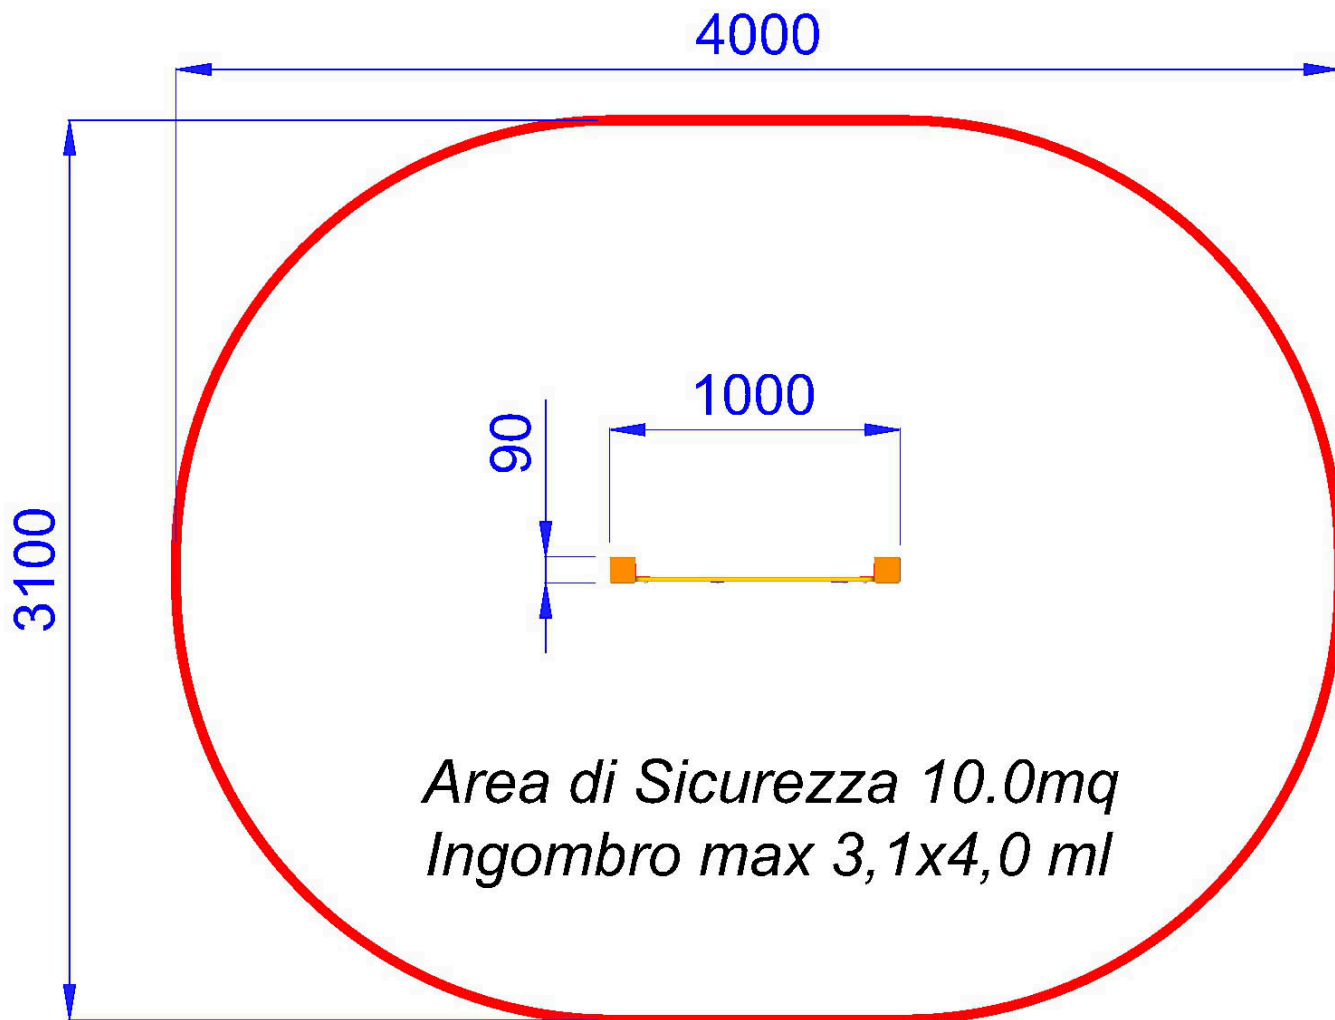

  MFNUM7P |  400X310 cm

PANNELLO NUMERI IN LEGNO

Pannello gioco realizzato con struttura portante in legno di PINO lamellare tinta miele sez. 7x7. Controtelaio smontabile in caso di manomissione. Quadrati girevoli in polietilene colorato con simboli incisi. Staffe di fissaggio al suolo zincate e viteria zincata.

- Dimensioni 100 x 9 cm x h.100 cm.
- Area di sicurezza 400 x 310 cm
- Attrezzatura gioco rispondente alla EN 1176

PANNELLO NUMERI IN LEGNO-MFNUM7P

P.M. MODIFICHE s.r.l.
Via Amicizia 15 - 36027 Rosà (VI) - Italy
CF / P.iva 02326230246