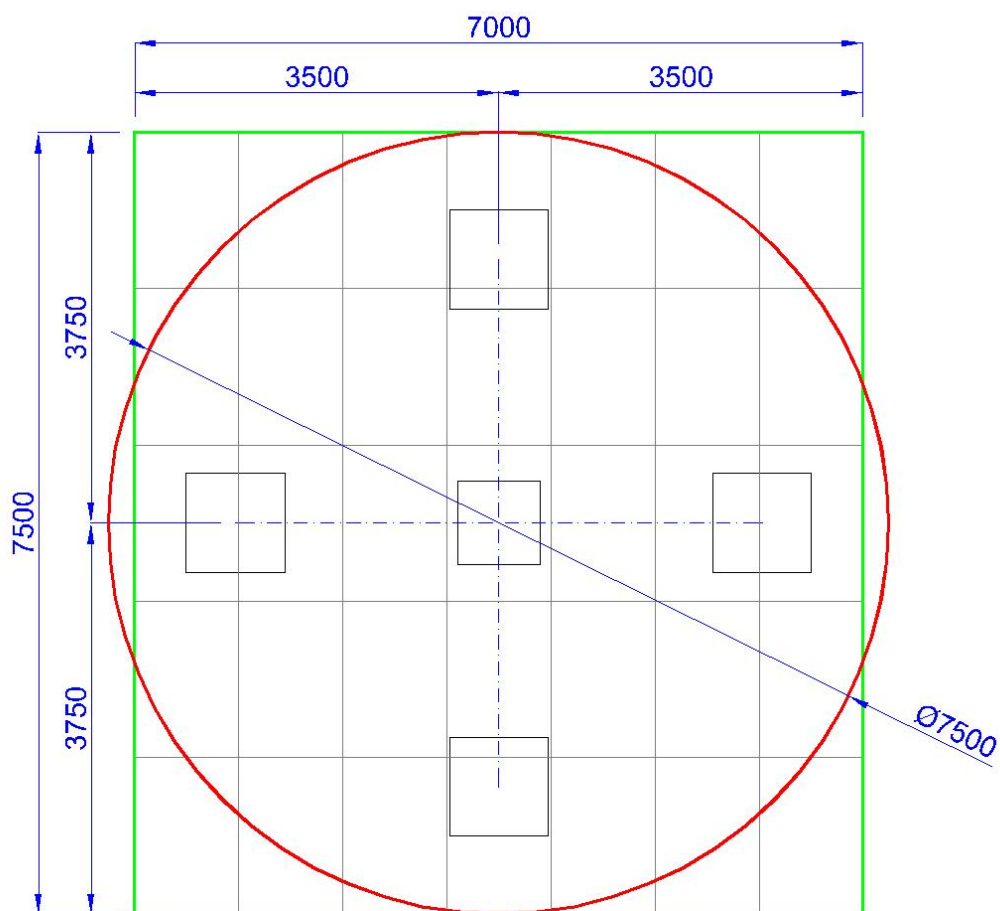

 MFP300 |  h 150 |  750X750 cm |  52.5 mq

PALESTRA PIRAMIDE H 3,0 MT

Gioco per parco con montante in acciaio galvanizzato coperto con rivestimento a polvere. Fune d'arrampico avente trefoli in acciaio e rivestimento in polipropilene colorato ad alta resistenza Ø mm. 16 con catena zincata a caldo e pezzi galvanizzati per il fissaggio alla fondazione. Gli incroci verranno realizzati mediante speciali sfere in materiale plastico colorato ad alta resistenza. Hic max 1.5 mt

- Dimensioni 450 x 450 x h. 300 cm.
- Area di sicurezza 750 x 750 cm.
- Attrezzatura rispondente alla EN 1176

 Area di Sicurezza 56.0mq
dim. max 7,5x7,5 ml

 Pavimentazione Antitrauma
Consigliata HIC.cm 145 (52.5mq)

PALESTRA PIRAMIDE H 3,0 MT -MFP300

P.M. MODIFICHE s.r.l.
Via Amicizia 15 - 36027 Rosà (VI) - Italy
CF / P.iva 02326230246

myfun@pmmodifiche.it
www.myfungiochi.it
Tel +39 0424 219292

-  codice
-  altezza di caduta
-  area sicurezza
-  misure
-  pavimentazione