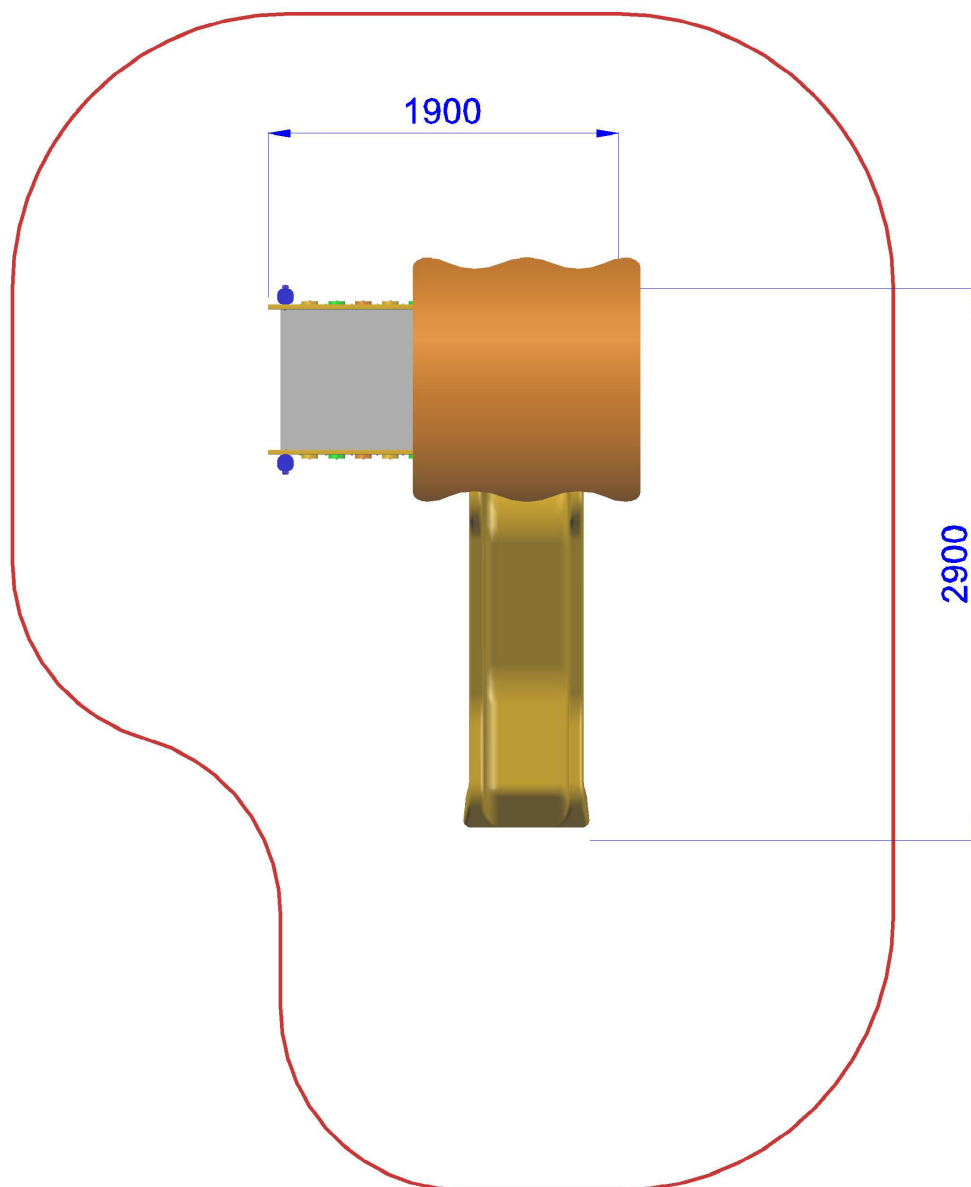

 MFR301 |  h 95 |  640X480 cm

TORRE H.95 CON SCIVOLO

Gioco per parco realizzato con travi portanti in PLASTICA RICICLATA sezione cm 9 x 9, pedana in PLASTICA RICICLATA, pannelli laterali e tetto in polietilene colorato di adeguato spessore. Viteria zincata. Composto da:

1 torre quadrata con tetto, pedana di partenza h. 145 cm. pannelli laterali di protezione in polietilene colorato, 1 scala con struttura portante in polietilene, scalini e corrimano in PLASTICA RICICLATA con balaustre di sicurezza in polietilene di vari colori, 1 scivolo in polietilene colorato h 95 cm. con barra di sicurezza in acciaio inox.

- Dimensioni : 290 x 190 x h. 295 cm.
- Area di sicurezza : 640 x 480 cm.
- Attrezzatura rispondente alla EN 1176

*Area di Sicurezza 26.0mq
4,8x6,4 ml*

TORRE H.95 CON SCIVOLO-MFR301

P.M. MODIFICHE s.r.l.
Via Amicizia 15 - 36027 Rosà (VI) - Italy
CF / P.iva 02326230246