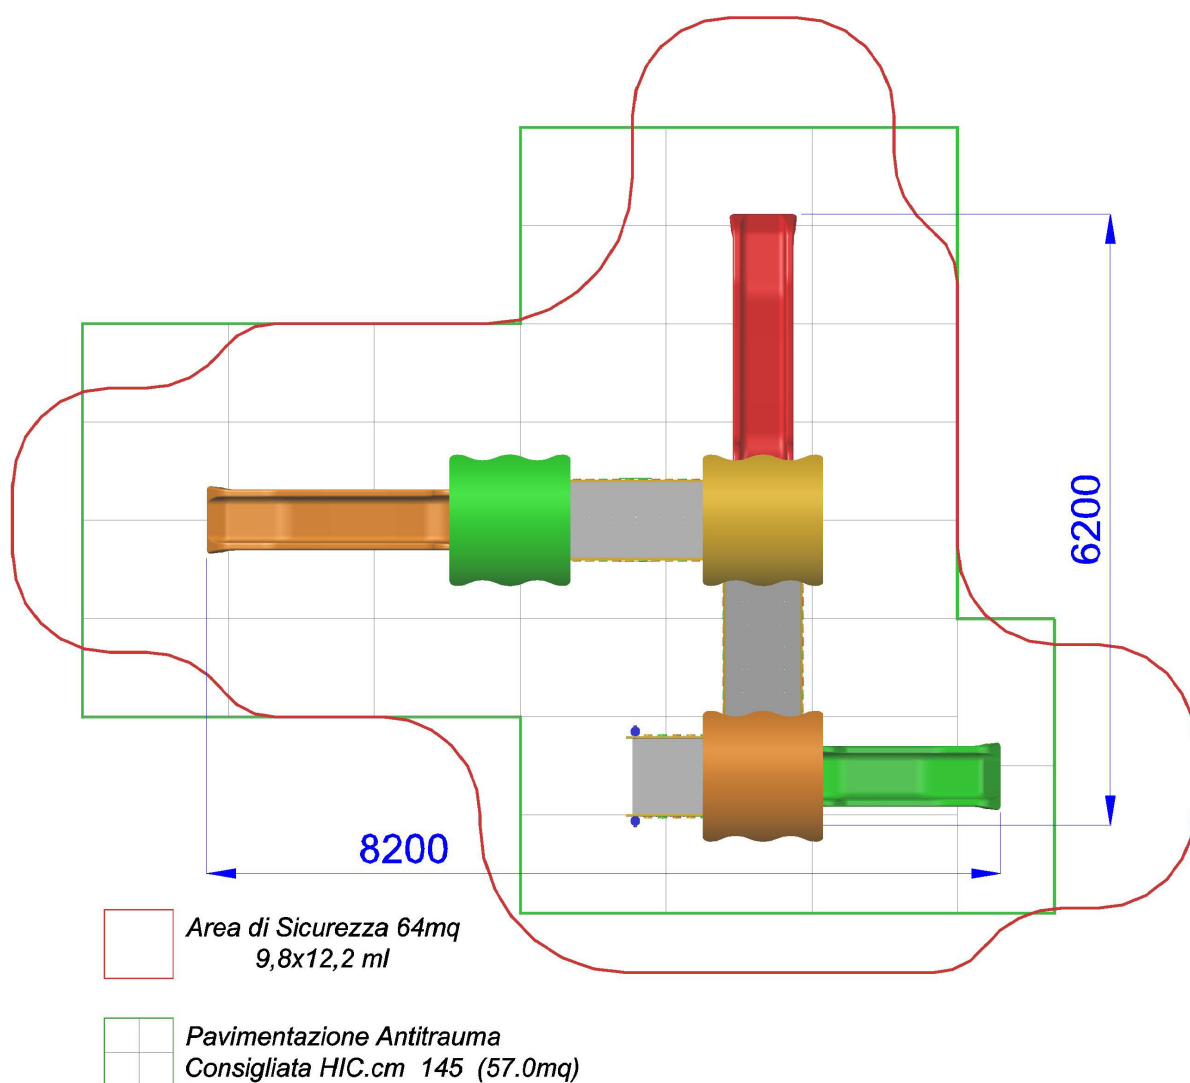

1 Ponte Tibetano inclinato, di collegamento con la seconda torretta, realizzato con corde aventi trefoli in acciaio e rivestimento in polipropilene colorato ad alta resistenza diam. mm. 18, gli incroci verranno realizzati mediante speciali sfere in materiale plastico colorato ad alta resistenza, il tutto fissato ad un trave in **PLASTICA RICICLATA**. -Seconda torre quadrata con tetto, pedana di partenza h. 145 cm., 1 pannello di protezione realizzato in polietilene, 1 scivolo in polietilene colorato di grosso spessore H. 145 cm, completo di barra di sicurezza in acciaio inox. 1 Ponte fisso dritto, di collegamento con la terza torretta, struttura in **PLASTICA RICICLATA**, corrimano in **PLASTICA RICICLATA**, con balaustre di sicurezza in polietilene di vari colori, viteria zincata -Terza torre quadrata con tetto, pedana di partenza h. 145 cm., 1 pannello di protezione realizzato in polietilene, 1 scivolo a Tubo in polietilene colorato di grosso spessore H. 145 cm.

- Dimensioni 620 x 820 x h. 345 cm.
- Area di sicurezza 980 x 1220 cm.
- Attrezzatura gioco rispondente alla EN 1176

P.M. MODIFICHE s.r.l.  
Via Amicizia 15 - 36027 Rosà (VI) - Italy  
CF / P.iva 02326230246

[myfun@pmmodifiche.it](mailto:myfun@pmmodifiche.it)  
[www.myfungiochi.it](http://www.myfungiochi.it)  
Tel +39 0424 219292

-  codice
-  altezza di caduta
-  area sicurezza
-  misure
-  pavimentazione