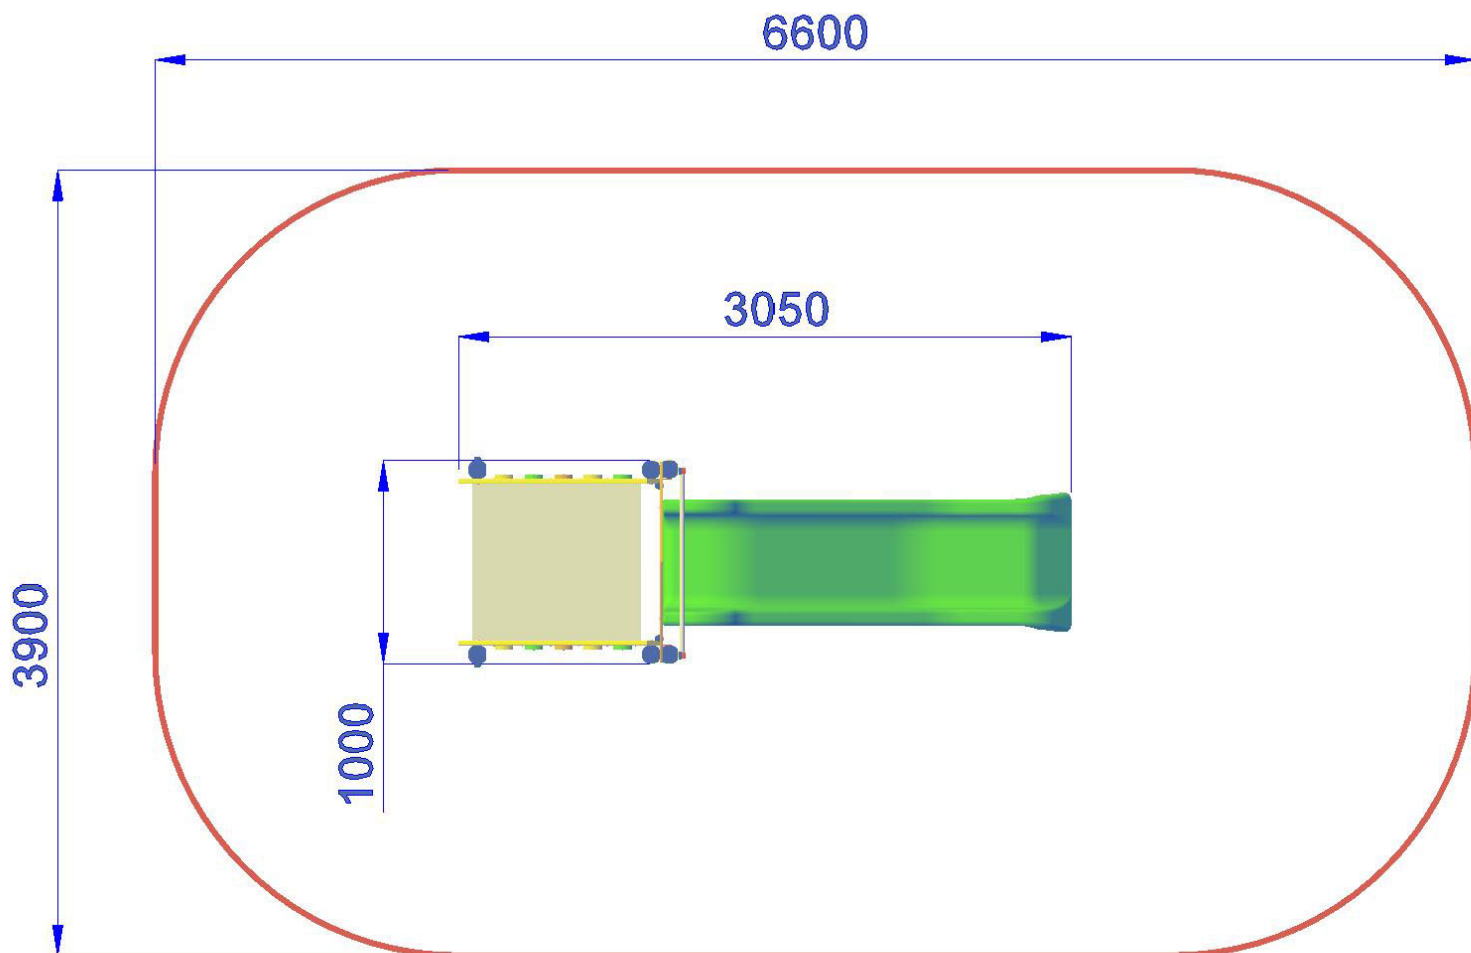

||||| MFRMT95 | ↑↓ h 95 | 📏 660X390 cm

TORRE H. 95 – 1 SCIVOLO E SCALA

Gioco per parco realizzato con travi portanti in plastica riciclata sezione cm 9 x 9, viteria zincata. Composto da:

2 colonne in plastica riciclata sez. cm 9 x 9 , pedana di partenza h. 95 cm., scala con struttura portante in polietilene, scalini e corrimano in plastica riciclata con balaustre di sicurezza in polietilene di vari colori, 1 scivolo in polietilene colorato con barra di sicurezza in acciaio inox, 1 pannello superiore in polietilene colorato con decori.

- Dimensioni: 305 x 100 x h290 cm
- Area di sicurezza: 660 x 390 cm.
- Attrezzatura gioco rispondente alla EN 1176

Area di Sicurezza 24.0mq
Ingombro max 3,9x6,6 ml

TORRE H. 95 – 1 SCIVOLO E SCALA-MFRMT95