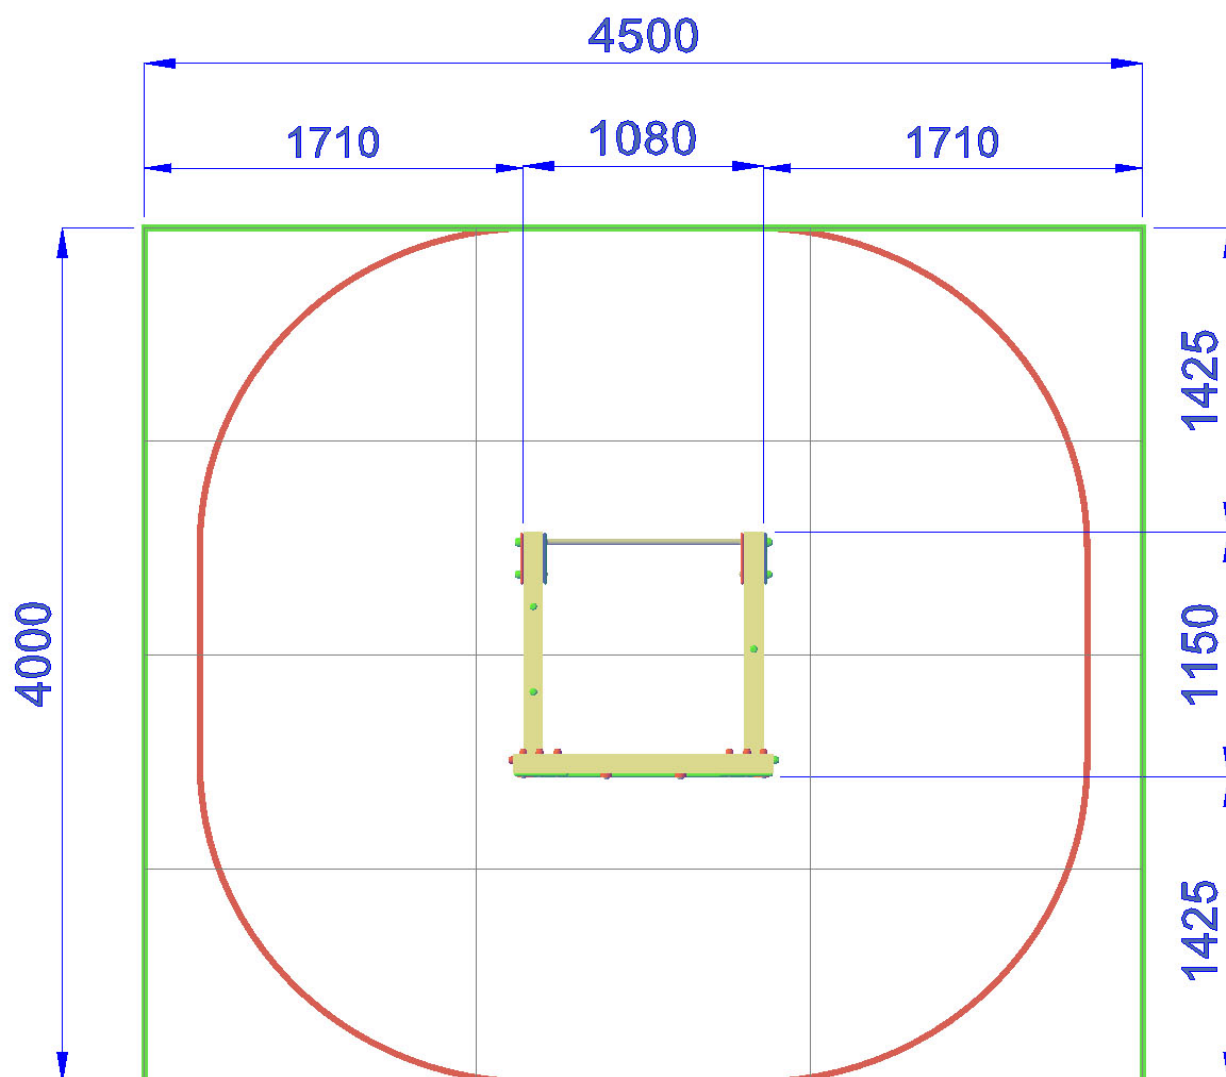

|||| MFRP1234 | ↑ h 145 | ↗ 400X400 cm | ☐ 16 mq

PALESTRA MINICUBO IN PLASTICA RICICLATA

Gioco per parco realizzato con travi portanti in PLASTICA RICICLATA sezione cm. 9x9. Composto da:

Spalliera svedese realizzata con barre in acciaio Ø 34 mm., fune d'arrampico avente trefoli in acciaio e rivestimento in polipropilene colorato ad alta resistenza Ø mm. 16 con catena zincata a caldo per il fissaggio alla fondazione, una rete d'arrampico realizzata con corde aventi trefoli in acciaio e rivestimento in polipropilene colorato ad alta resistenza Ø mm. 16, gli incroci verranno realizzati mediante speciali sfere in materiale plastico colorato ad alta resistenza, una coppia di anelli per trazioni, realizzati con catena zincata a caldo avente maglia stretta, maniglie di presa in acciaio inox, rivestito da materiale plastico.

- Dimensioni 113 x 108 x h. 212 cm.
- Area di sicurezza 400 x 400 cm. (mq. 15)
- Attrezzatura rispondente alla EN 1176

*Area di Sicurezza 15.0mq
Ingombro max 4.0x4.0 ml*

*Pavimentazione Antitrauma
Consigliata HIC.cm 145 (16.0mq)*

PALESTRA MINICUBO IN PLASTICA RICICLATA-MFRP1234

P.M. MODIFICHE s.r.l.
Via Amicizia 15 - 36027 Rosà (VI) - Italy
CF / P.iva 02326230246

myfun@pmmodifiche.it
www.myfungiochi.it
Tel +39 0424 219292

-  codice
-  altezza di caduta
-  area sicurezza
-  misure
-  pavimentazione

*Area di Sicurezza 15.0mq
Ingombro max 4.0x4.5 ml*

*Pavimentazione Antitrauma
Consigliata HIC.cm 145 (18.0mq)*

PALESTRA MINICUBO IN PLASTICA RICICLATA-MFRP1234

P.M. MODIFICHE s.r.l.
Via Amicizia 15 - 36027 Rosà (VI) - Italy
CF / P.iva 02326230246