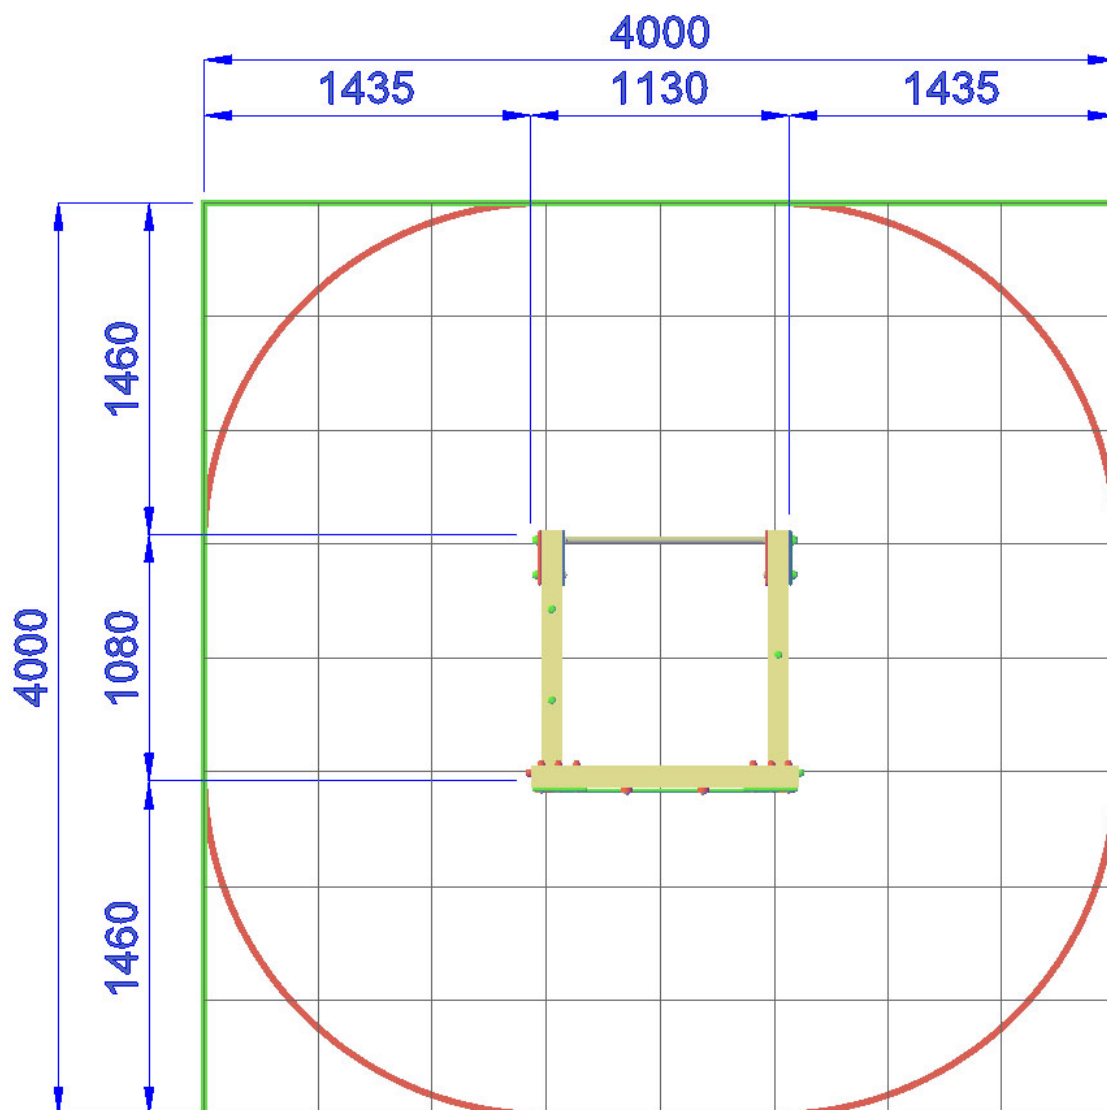

|||| MFRP1234 | ↑ h 145 | ↗ 400X400 cm | ☐ 16 mq

PALESTRA MINICUBO IN PLASTICA RICICLATA

Gioco per parco realizzato con travi portanti in PLASTICA RICICLATA sezione cm. 9x9. Composto da:

Spalliera svedese realizzata con barre in acciaio Ø 34 mm., fune d'arrampico avente trefoli in acciaio e rivestimento in polipropilene colorato ad alta resistenza Ø mm. 16 con catena zincata a caldo per il fissaggio alla fondazione, una rete d'arrampico realizzata con corde aventi trefoli in acciaio e rivestimento in polipropilene colorato ad alta resistenza Ø mm. 16, gli incroci verranno realizzati mediante speciali sfere in materiale plastico colorato ad alta resistenza, una coppia di anelli per trazioni, realizzati con catena zincata a caldo avente maglia stretta, maniglie di presa in acciaio inox, rivestito da materiale plastico.

- Dimensioni 113 x 108 x h. 212 cm.
- Area di sicurezza 400 x 400 cm. (mq. 15)
- Attrezzatura rispondente alla EN 1176

*Area di Sicurezza 15.0mq
Ingombro max 4.0x4.0 ml*

*Pavimentazione Antitrauma
Consigliata HIC.cm 145 (16.0mq)*