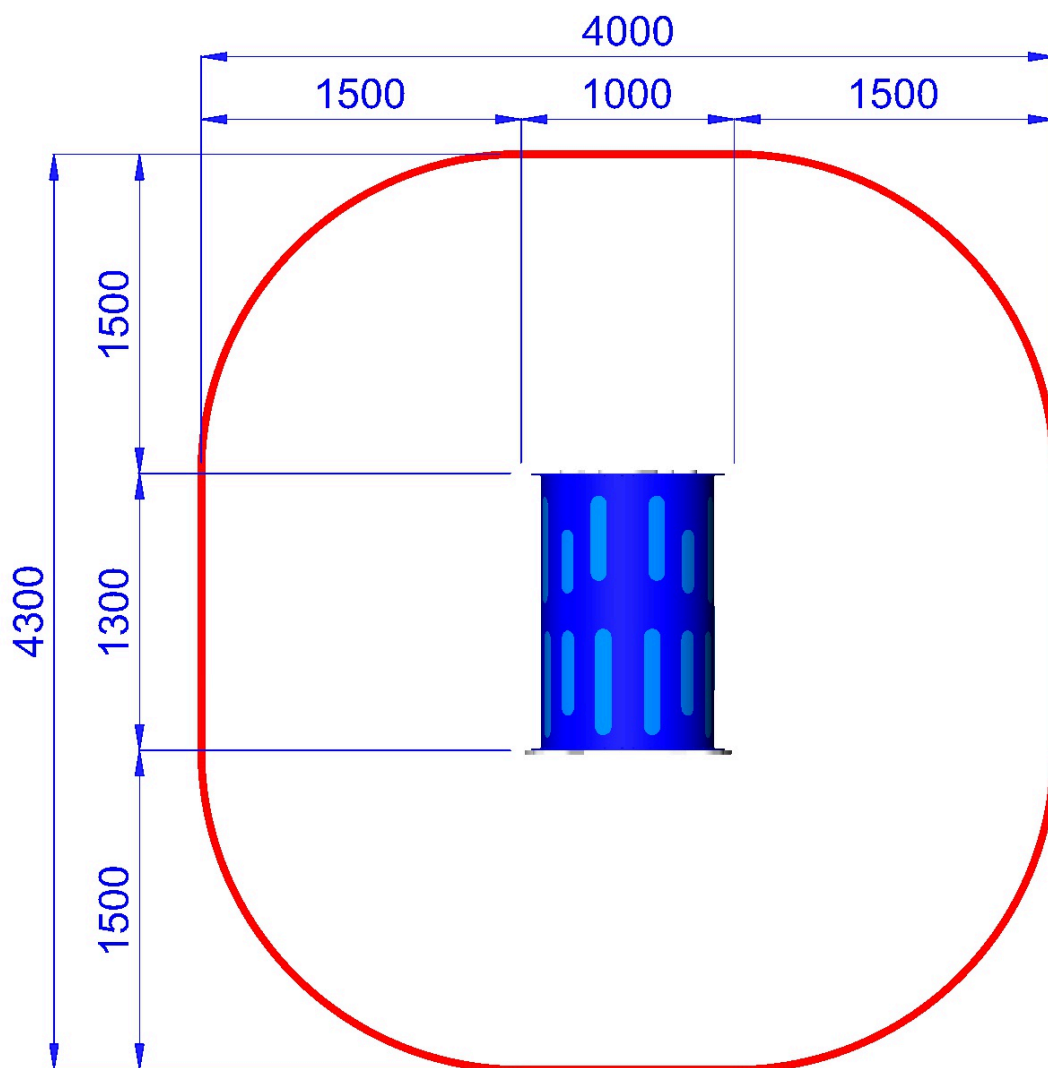

 MFT130-B |  430X400 cm

## TUBO IN POLIETILENE CM 130 SAGOMA PANDA

Gioco per parco realizzato in polietilene colorato.

- Dimensioni 130 x 100 cm x Ø tubo 78 cm.
- Area di sicurezza 430 x 400 cm
- Attrezzatura gioco rispondente alla EN 1176

-  codice
-  altezza di caduta
-  area sicurezza
-  misure
-  pavimentazione

*Area di Sicurezza 15.5mq  
Ingombro max 4.0x4.3 ml*