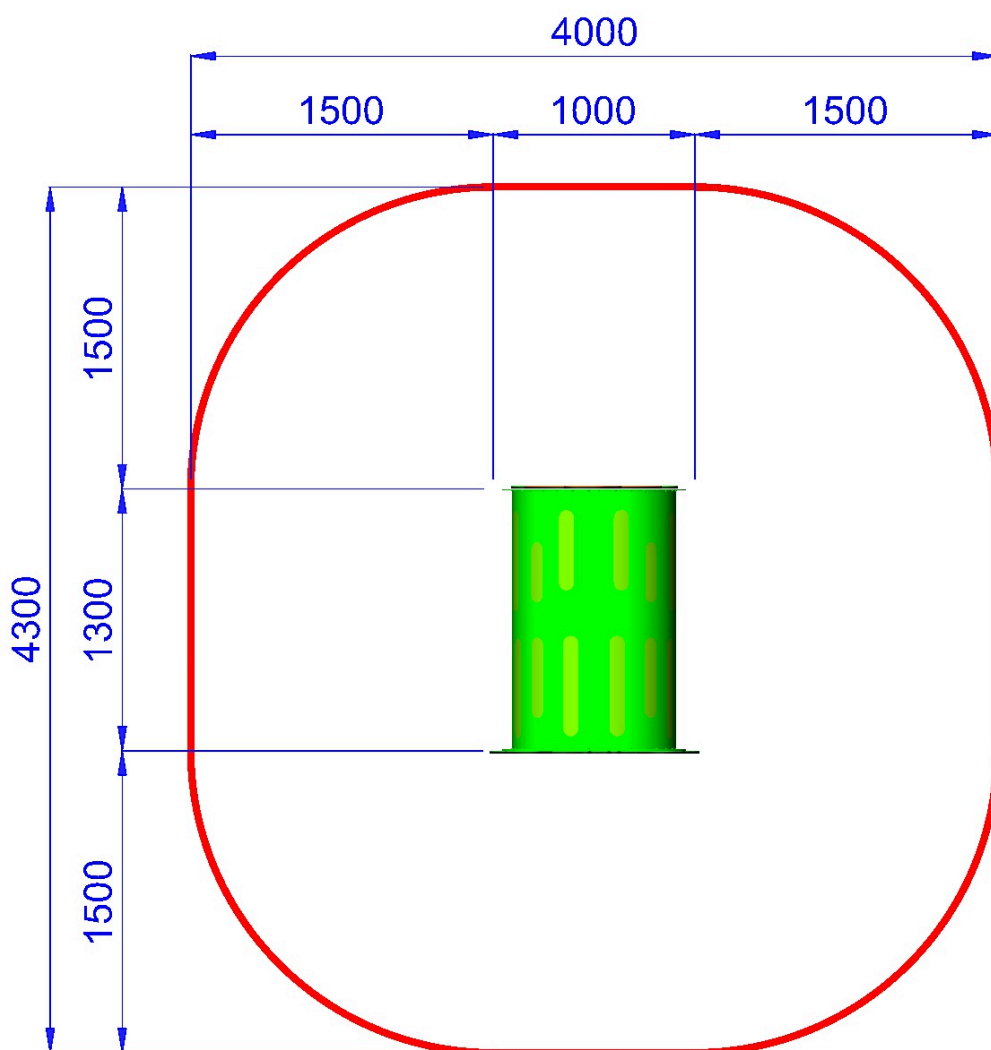

 MFT130-C |  430X400 cm

TUBO IN POLIETILENE CM 130 SAGOMA LUCERTOLA

Gioco per parco realizzato in polietilene colorato.

- Dimensioni 130 x 100 cm x Ø tubo 78 cm.
- Area di sicurezza 430 x 400 cm
- Attrezzatura gioco rispondente alla EN 1176

*Area di Sicurezza 15.5mq
Ingombro max 4.0x4.3 ml*

TUBO IN POLIETILENE CM 130 SAGOMA LUCERTOLA-MFT130-C

P.M. MODIFICHE s.r.l.
Via Amicizia 15 - 36027 Rosà (VI) - Italy
CF / P.iva 02326230246

myfun@pmmodifiche.it
www.myfungiochi.it
Tel +39 0424 219292

-  codice
-  altezza di caduta
-  area sicurezza
-  misure
-  pavimentazione