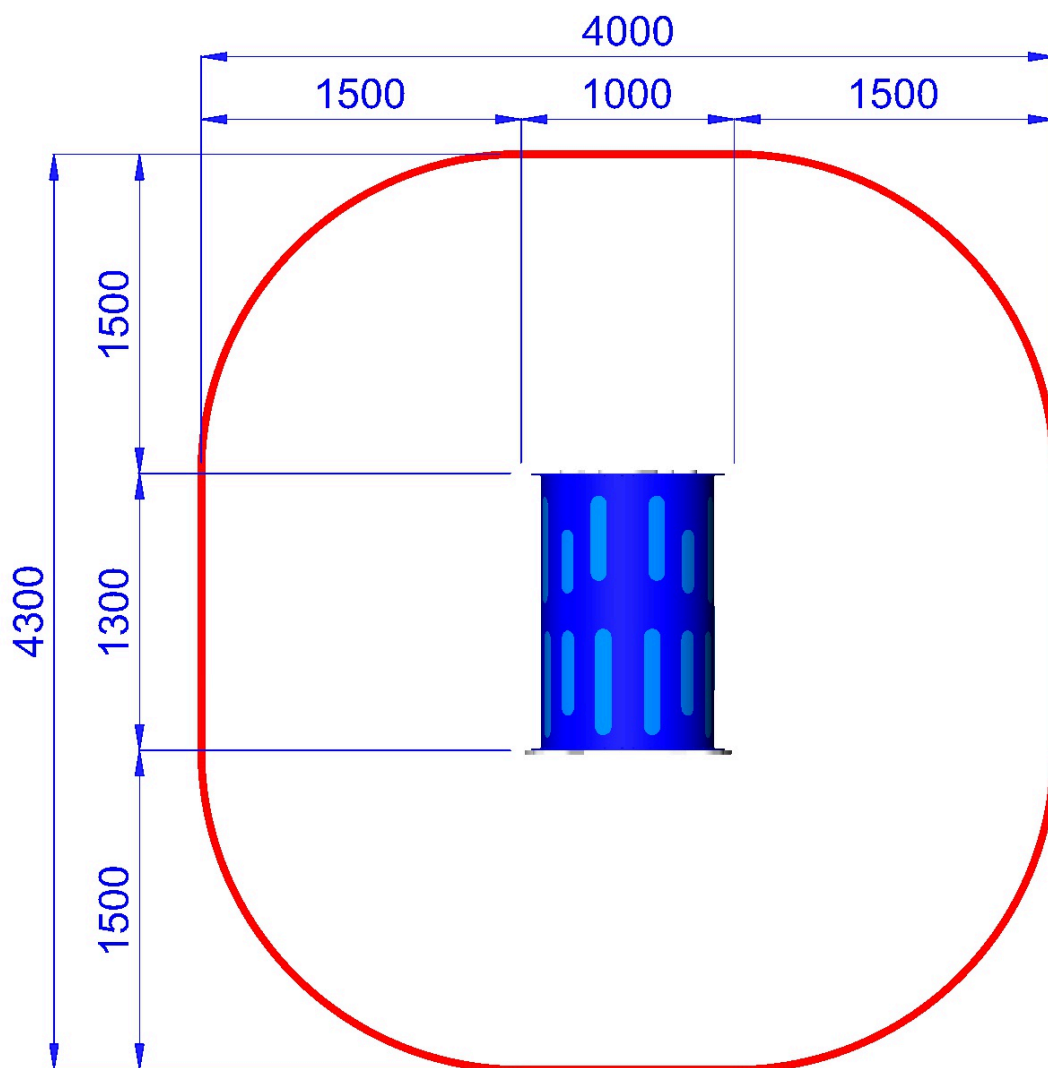

 MFT130-E |  430X400 cm

TUBO IN POLIETILENE CM 130 SAGOMA IPPOPOTAMO

Gioco per parco realizzato in polietilene colorato.

- Dimensioni 130 x 100 cm x Ø tubo 78 cm.
- Area di sicurezza 430 x 400 cm
- Attrezzatura gioco rispondente alla EN 1176

*Area di Sicurezza 15.5mq
Ingombro max 4.0x4.3 ml*

TUBO IN POLIETILENE CM 130 SAGOMA IPPOPOTAMO -MFT130-E

P.M. MODIFICHE s.r.l.
Via Amicizia 15 - 36027 Rosà (VI) - Italy
CF / P.iva 02326230246

myfun@pmmodifiche.it
www.myfungiochi.it
Tel +39 0424 219292

-  codice
-  altezza di caduta
-  area sicurezza
-  misure
-  pavimentazione