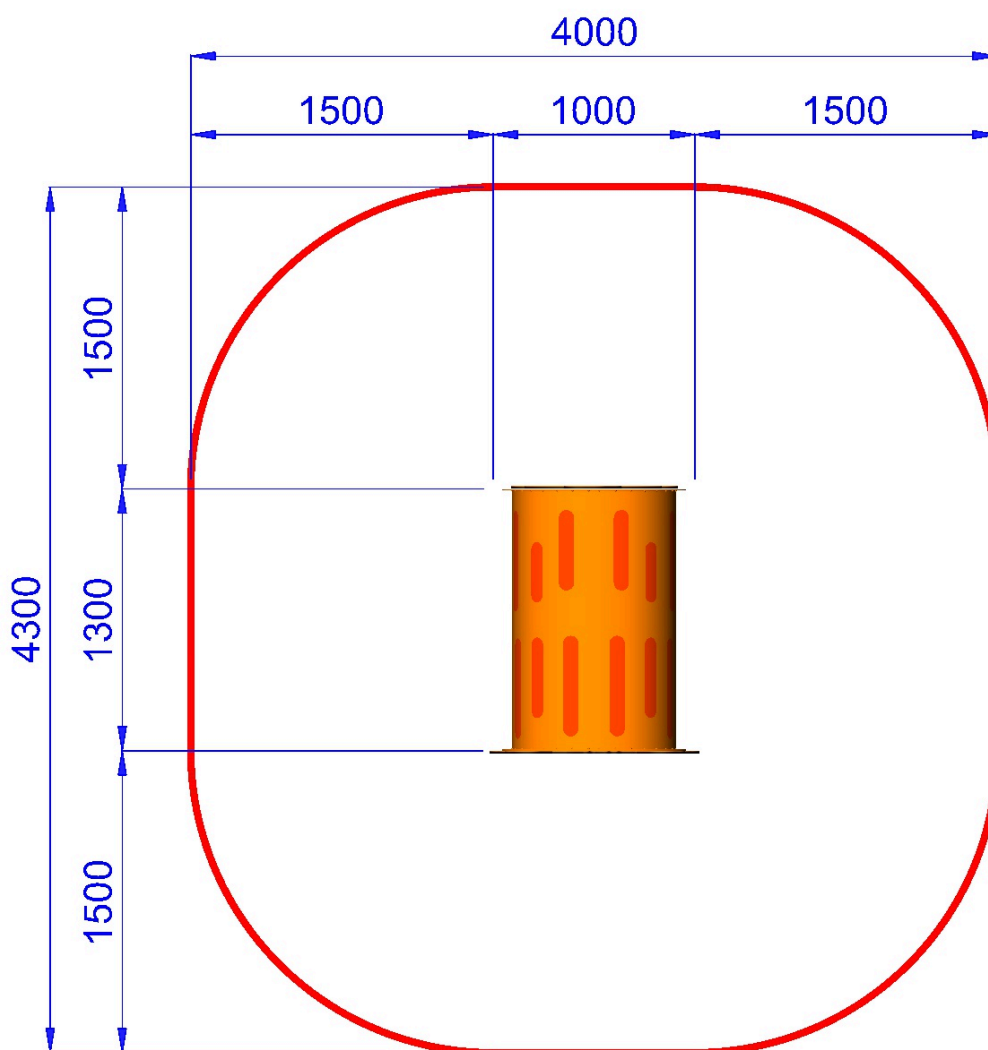

## TUBO IN POLIETILENE CM 130 SAGOMA TIGRE

Gioco per parco realizzato in polietilene colorato.

- Dimensioni 130 x 100 cm x Ø tubo 78 cm.
- Area di sicurezza 430 x 400 cm
- Attrezzatura gioco rispondente alla EN 1176

-  codice
-  altezza di caduta
-  area sicurezza
-  misure
-  pavimentazione

*Area di Sicurezza 15.5mq  
Ingombro max 4.0x4.3 ml*