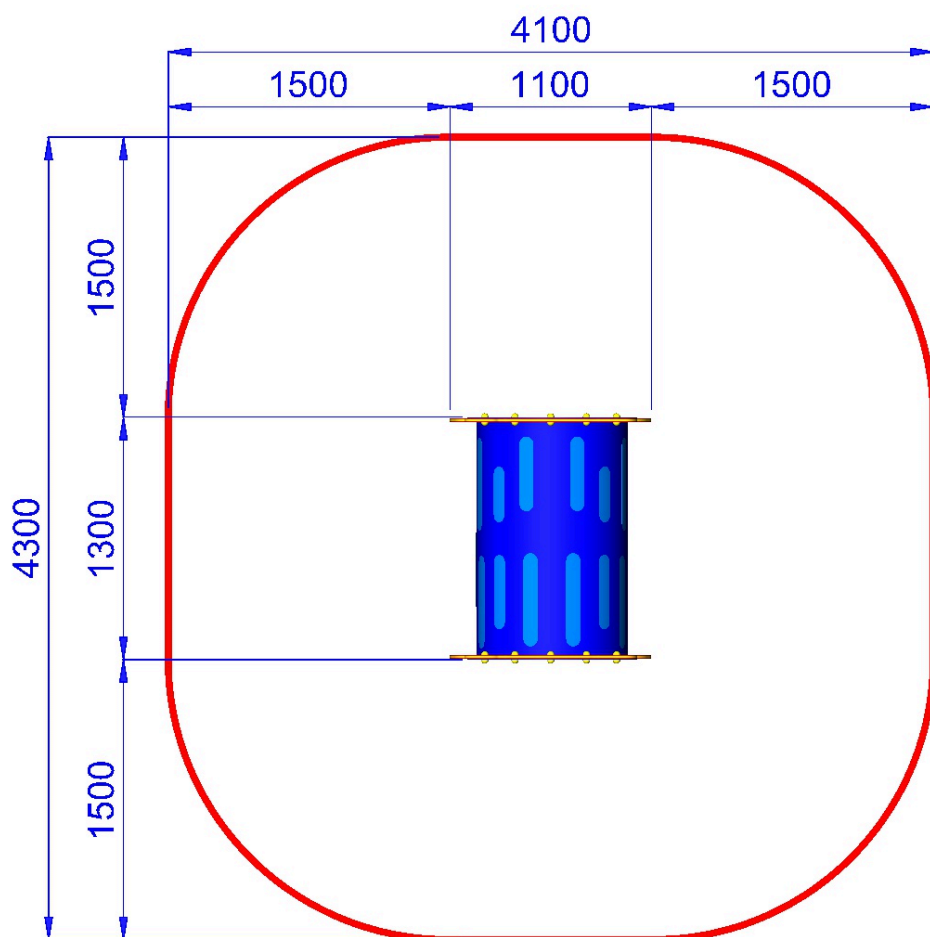

## TUBO IN POLIETILENE CM 130

Gioco per parco realizzato in polietilene colorato.

- Dimensioni 130 x 110 cm x Ø tubo 78 cm.
- Area di sicurezza 430 x 410 cm
- Attrezzatura gioco rispondente alla EN 1176

-  codice
-  altezza di caduta
-  area sicurezza
-  misure
-  pavimentazione

Area di Sicurezza 16.0mq  
 Ingombro max 4.1x4.3 ml