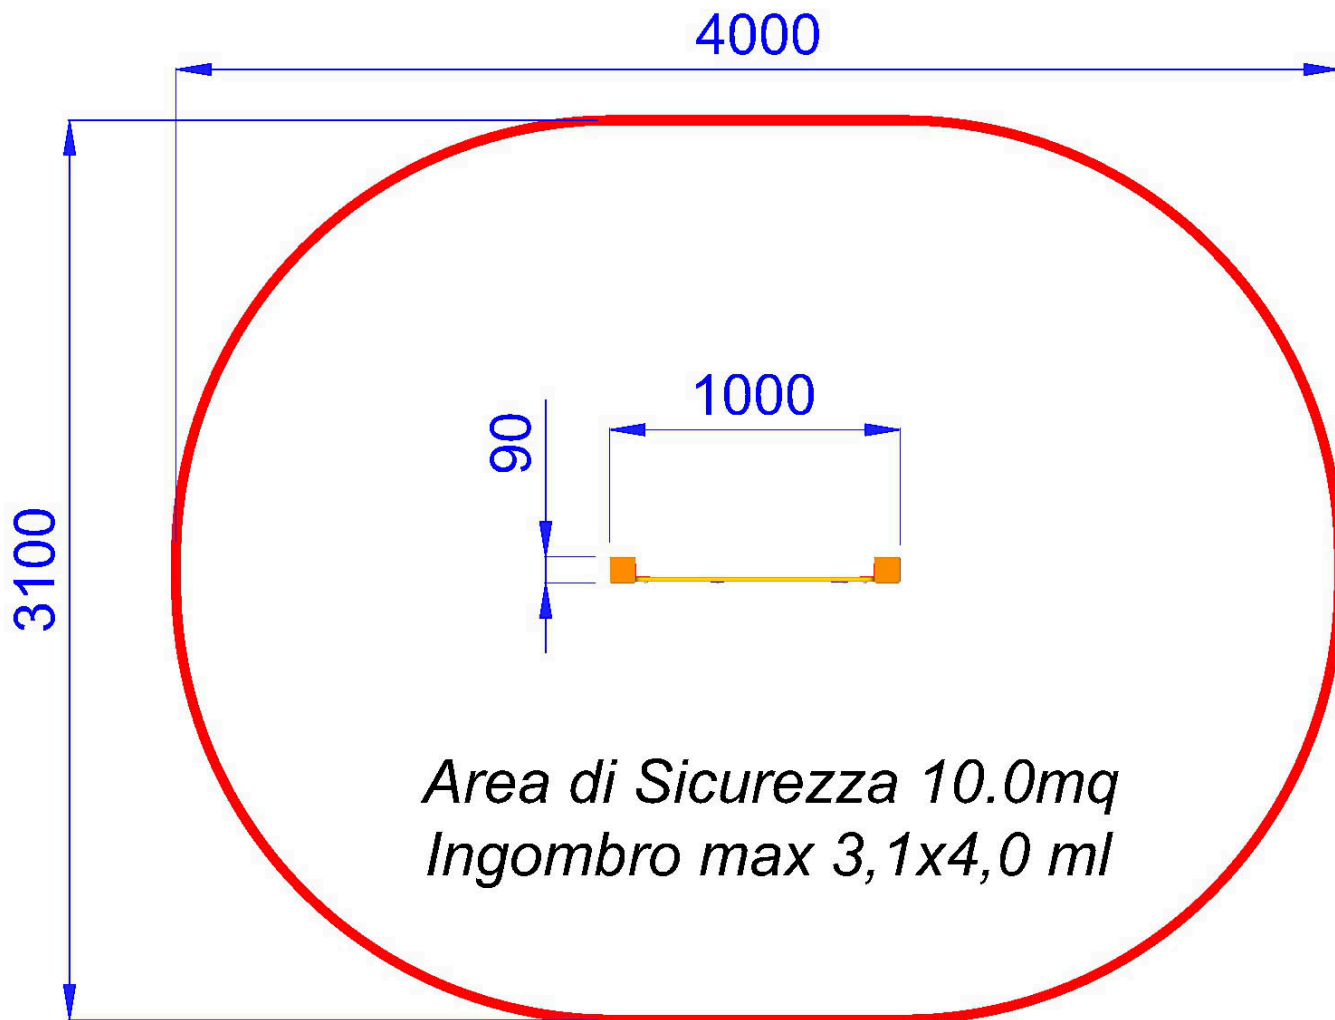

  MFTRIS7P |  400X310 cm

PANNELLO TRIS IN LEGNO

Pannello gioco realizzato con struttura portante in legno di PINO lamellare tinta miele sez. 7x7. Controtelaio smontabile in caso di manomissione. Quadrati girevoli in polietilene colorato con simboli incisi. Staffe di fissaggio al suolo zincate e viteria zincata.

- Dimensioni 100 x 9 cm x h.100 cm.
- Area di sicurezza 400 x 310 cm
- Attrezzatura gioco rispondente alla EN 1176

PANNELLO TRIS IN LEGNO-MFTRIS7P

P.M. MODIFICHE s.r.l.
Via Amicizia 15 - 36027 Rosà (VI) - Italy
CF / P.iva 02326230246