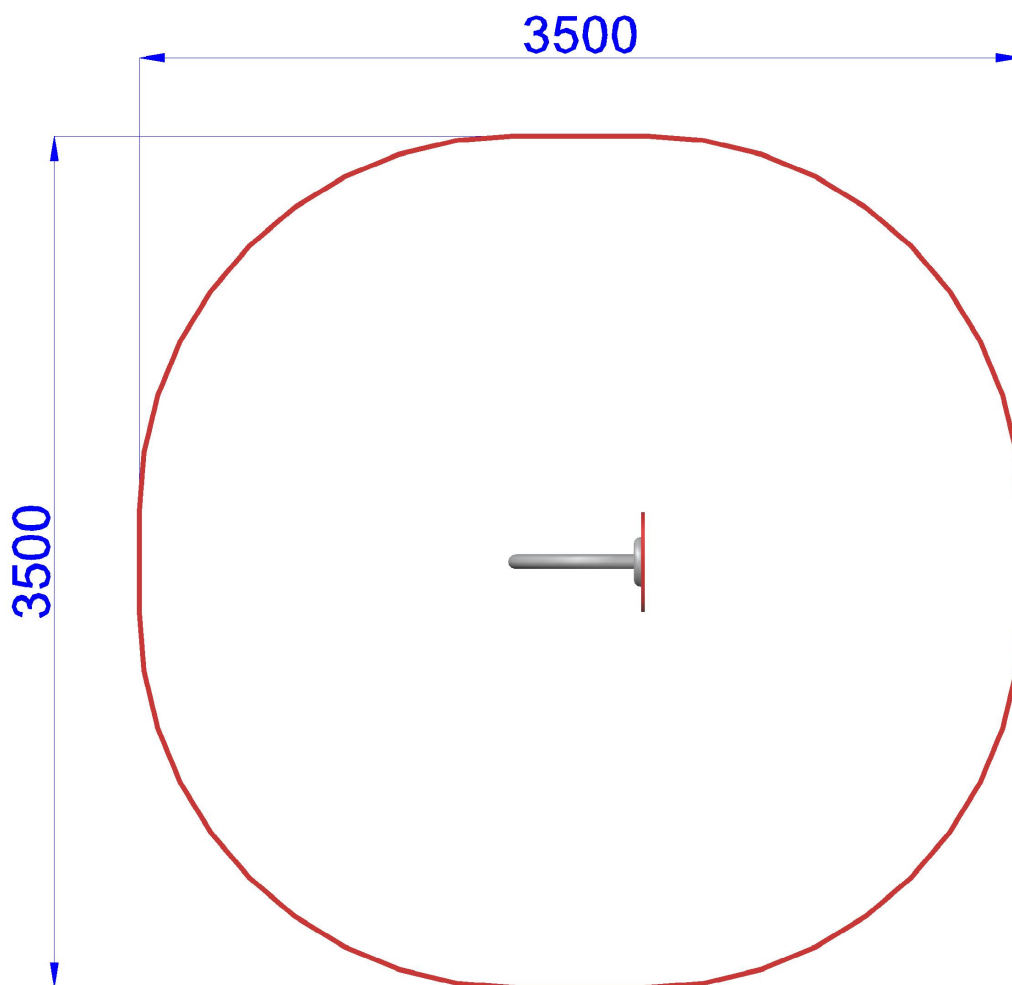

 MFTSF |  350X350 cm

- Dimensioni Ø 50 x h.120 cm circa
- Area di sicurezza 350 x 350 cm attorno ad ogni componente
- Attrezzatura gioco rispondente alla EN 1176

*Area di Sicurezza 10.0mq  
3,5 x 3,5 ml*

**TELEFONO SENZA FILI-MFTSF**