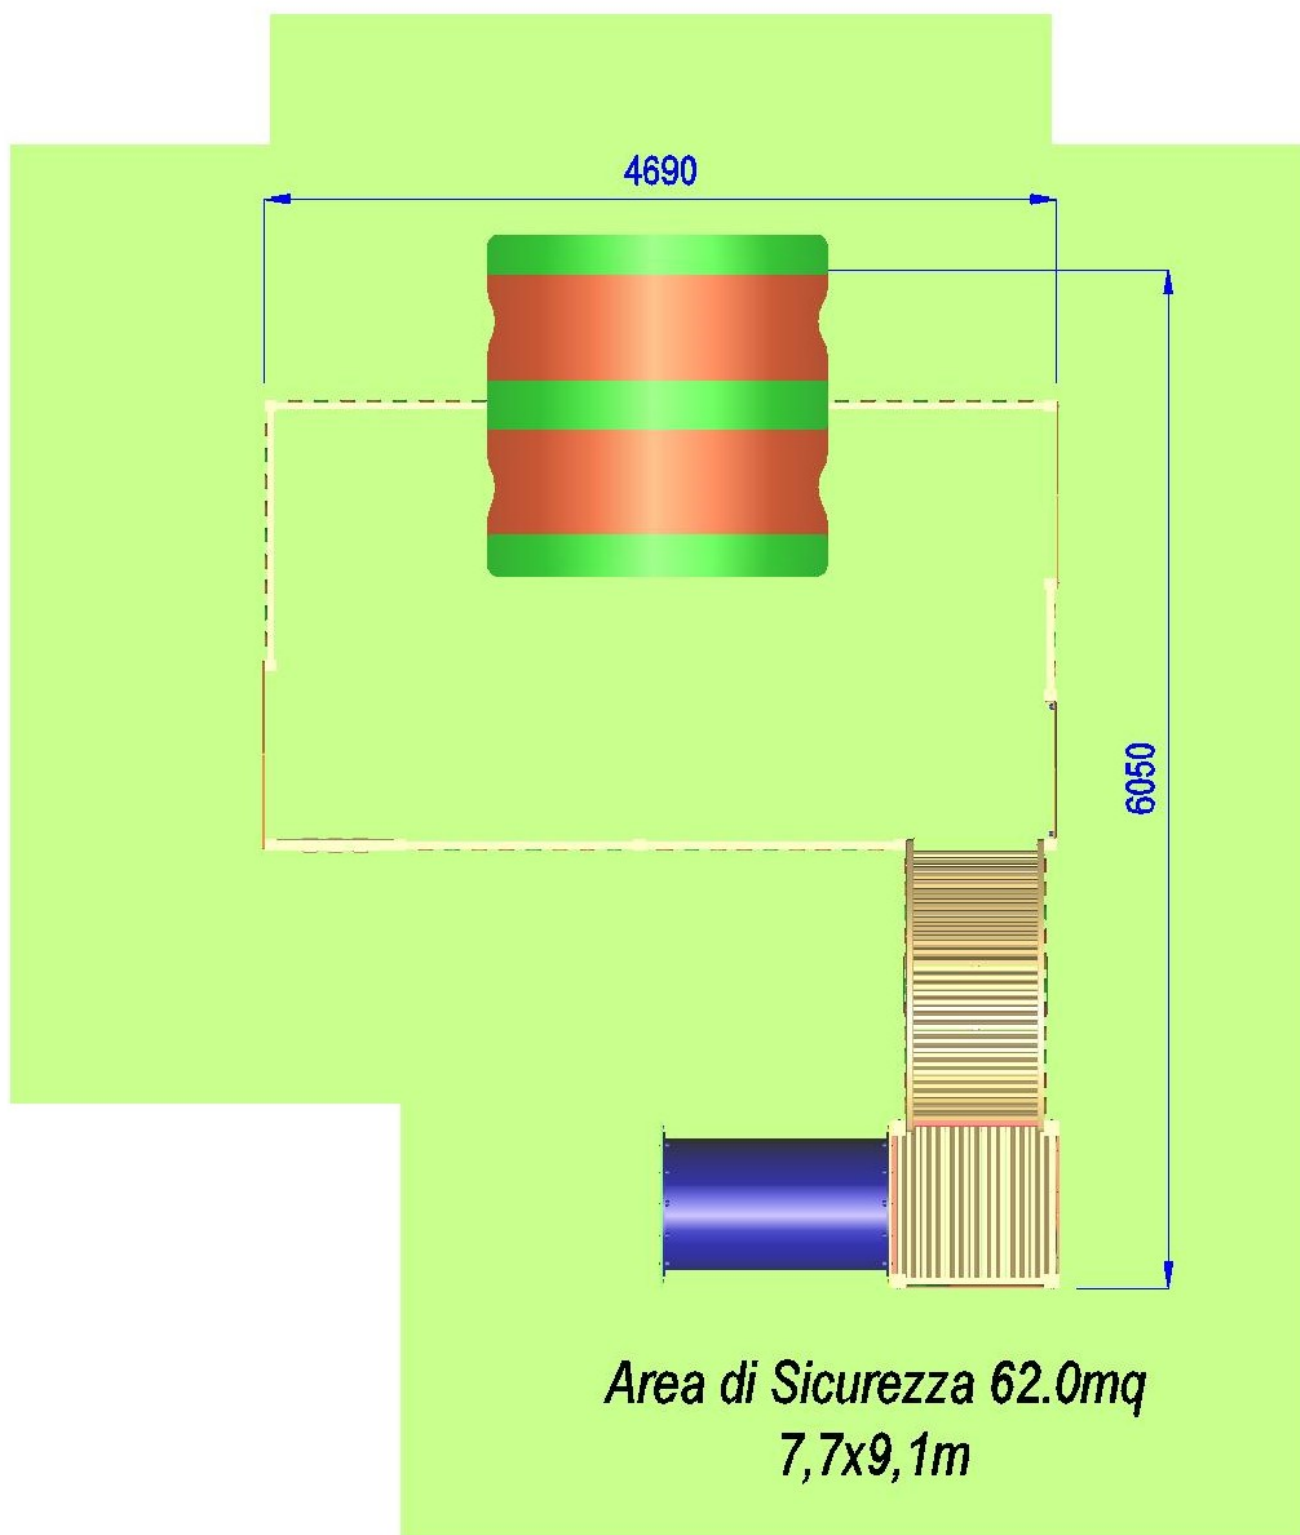

MFV01 | 770X910 cm

VILLAGGIO IN LEGNO E POLIETILENE

Gioco per parco composto da casetta realizzata in legno di PINO lamellare tinta miele, pedane di calpestio in tavole di legno con profilo antisdrucchiolo, profili di sostegno pavimento in legno dim. cm 4 x 7 pannelli laterali in polietilene colorato di adeguato spessore fissati su telaio in legno completo di piano di appoggio superiore dim. cm 3 x 14, tetto curvo realizzato in polietilene colorato di adeguato spessore. Pannello gioco "Tris" realizzato in legno e quadrati girevoli in polietilene con incisi simboli. Pannello laterale in polietilene colorato con oblo' in plexiglass. Ponte fisso curvo, di collegamento, struttura realizzata con profili di legno lamellare sez. cm 4 x 7 piano di calpestio in tavole di legno con profilo antisdrucchiolo, corrimano in legno, con balaustre di sicurezza in polietilene di vari colori. Torre quadrata senza tetto, pedana di partenza h. 10 cm, 2 pannelli di protezione realizzati in legno e polietilene e tubo in polietilene colorato lunghezza 130 cm. Staccionata in legno con balaustre in polietilene di vari colori. N° 2 entrate / uscite composte da colonne in legno lamellare e 1 pannello superiore in polietilene colorato con decori.

- Dimensioni 470 x 610 x h. 190 cm.
- Area di sicurezza 770 x 910
- Attrezzatura gioco rispondente alla EN 1176

VILLAGGIO IN LEGNO E POLIETILENE-MFV01

P.M. MODIFICHE s.r.l.
Via Amicizia 15 - 36027 Rosà (VI) - Italy
CF / P.iva 02326230246