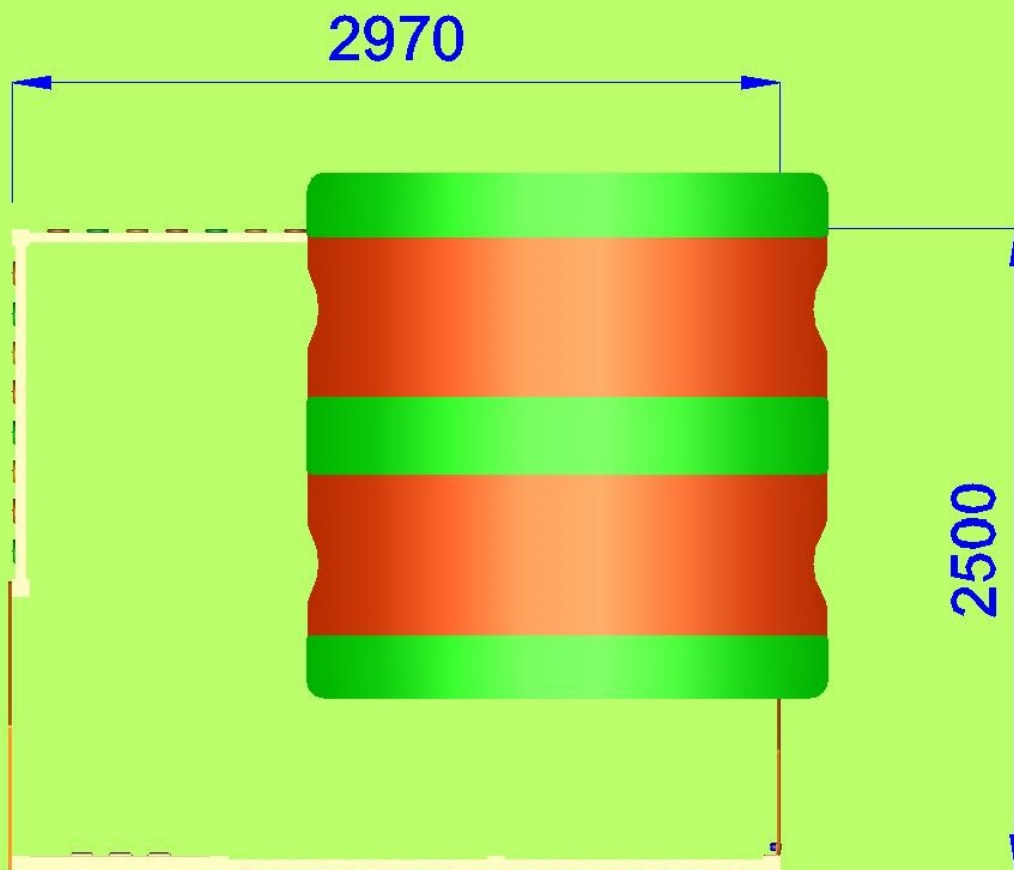

MFV02 | 550X600 cm

VILLAGGIO IN LEGNO E POLIETILENE

Gioco per parco composto da casetta realizzata in legno di PINO lamellare tinta miele, pedane di calpestio in tavole di legno con profilo antisdrucchiolo, profili di sostegno pavimento in legno dim. cm 4 x 7 pannelli laterali in polietilene colorato di adeguato spessore fissati su telaio in legno completo di piano di appoggio superiore dim. cm 3 x 14, tetto curvo realizzato in polietilene colorato di adeguato spessore. Pannello gioco "Tris" realizzato in legno e quadrati girevoli in polietilene con incisi simboli. Pannello laterale in polietilene colorato con oblo' in plexiglass. Staccionata in legno con balaustre in polietilene di vari colori. Entrata / uscita composta da colonne in legno lamellare e 1 pannello superiore in polietilene colorato con decori.

- Dimensioni 250 x 300 x h. 190 cm.
- Area di sicurezza 550 x 600
- Attrezzatura gioco rispondente alla EN 1176

*Area di Sicurezza 33.0mq
5,5x6,0m*

VILLAGGIO IN LEGNO E POLIETILENE-MFV02

P.M. MODIFICHE s.r.l.
Via Amicizia 15 - 36027 Rosà (VI) - Italy
CF / P.iva 02326230246