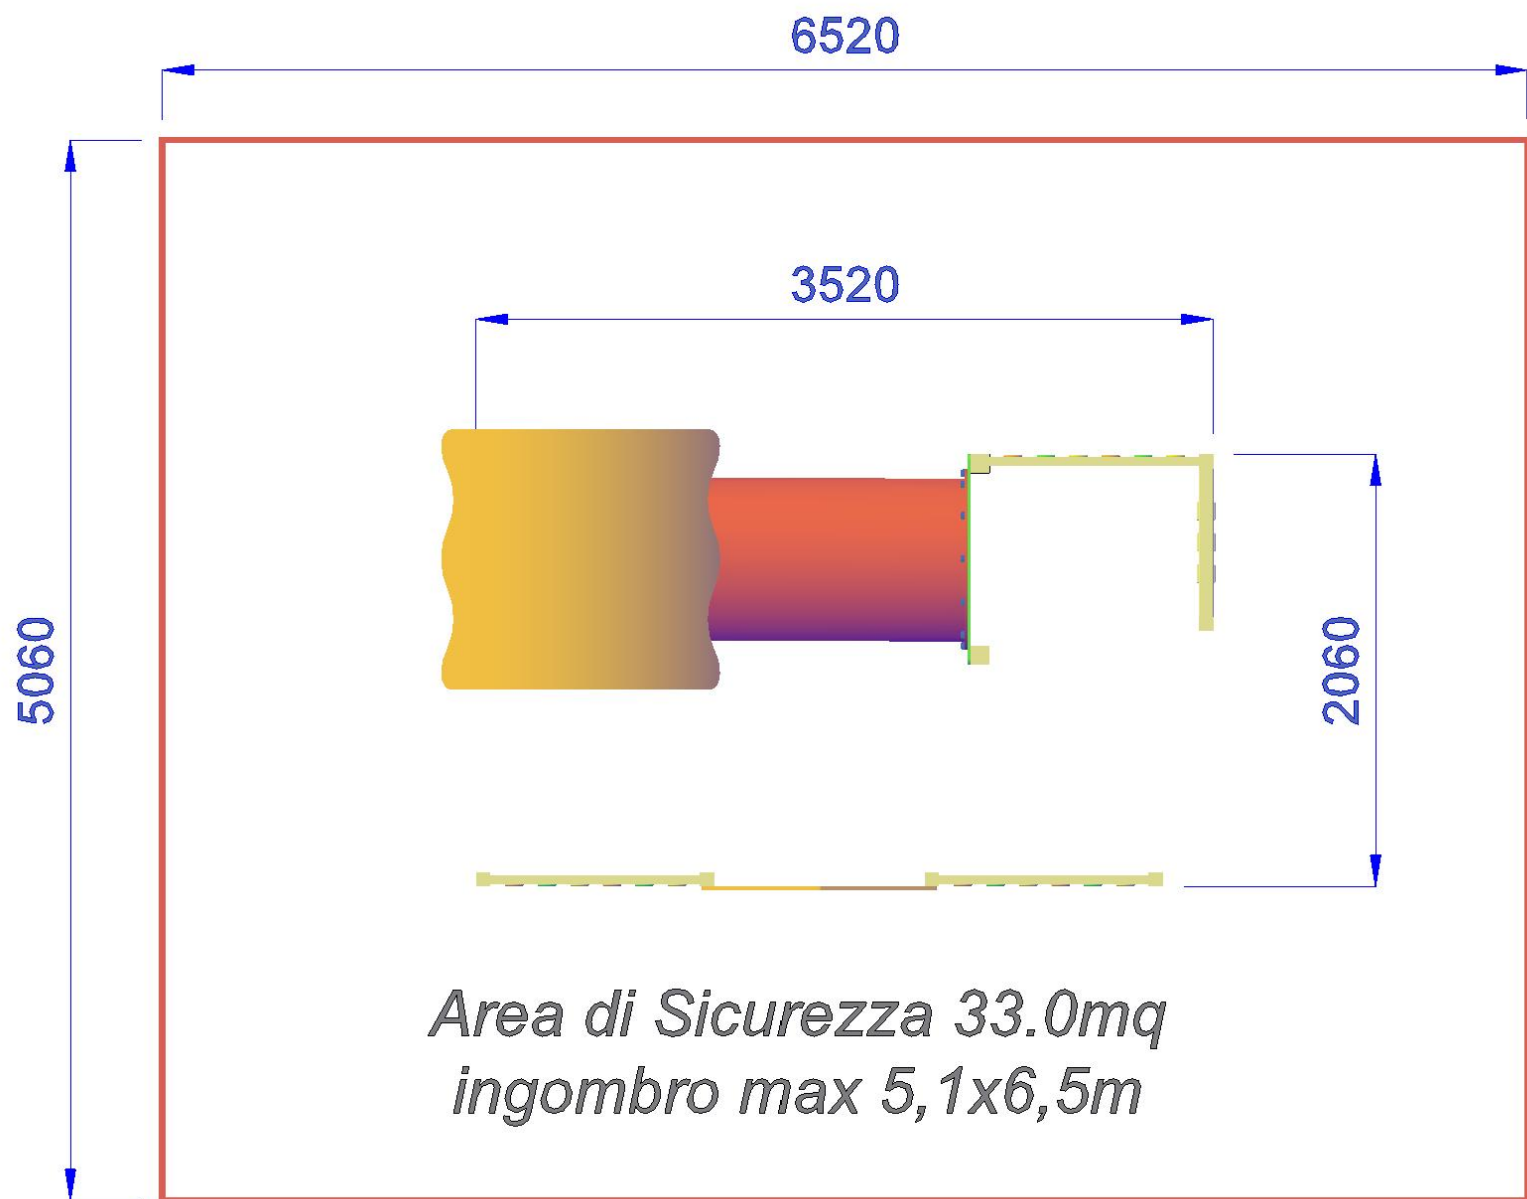

MFV03 | 510X650 cm

VILLAGGIO IN LEGNO E POLIETILENE

Gioco per parco composto da torre quadrata con tetto senza pedana, 2 pannelli di protezione realizzati in legno di PINO lamellare tinta miele e polietilene e tubo in polietilene colorato lunghezza 130 cm. Pannello gioco "Tris" realizzato in legno e quadrati girevoli in polietilene con incisi simboli. Pannello laterale in polietilene colorato con oblò in plexiglass. Staccinata in legno con balaustre in polietilene di vari colori. Entrata / uscita composta da colonne in legno lamellare e 1 pannello superiore in polietilene colorato con decori.

- Dimensioni 210 x 350 x h. 190 cm.
- Area di sicurezza 510 x 650
- Attrezzatura gioco rispondente alla EN 1176

P.M. MODIFICHE s.r.l.
Via Amicizia 15 - 36027 Rosà (VI) - Italy
CF / P.iva 02326230246

myfun@pmmodifiche.it
www.myfungiochi.it
Tel +39 0424 219292

- ☰ codice
- 📏 altezza di caduta
- 🛡️ area sicurezza
- 📏 misure
- 🏠 pavimentazione

VILLAGGIO IN LEGNO E POLIETILENE-MFV03

P.M. MODIFICHE s.r.l.
Via Amicizia 15 - 36027 Rosà (VI) - Italy
CF / P.iva 02326230246