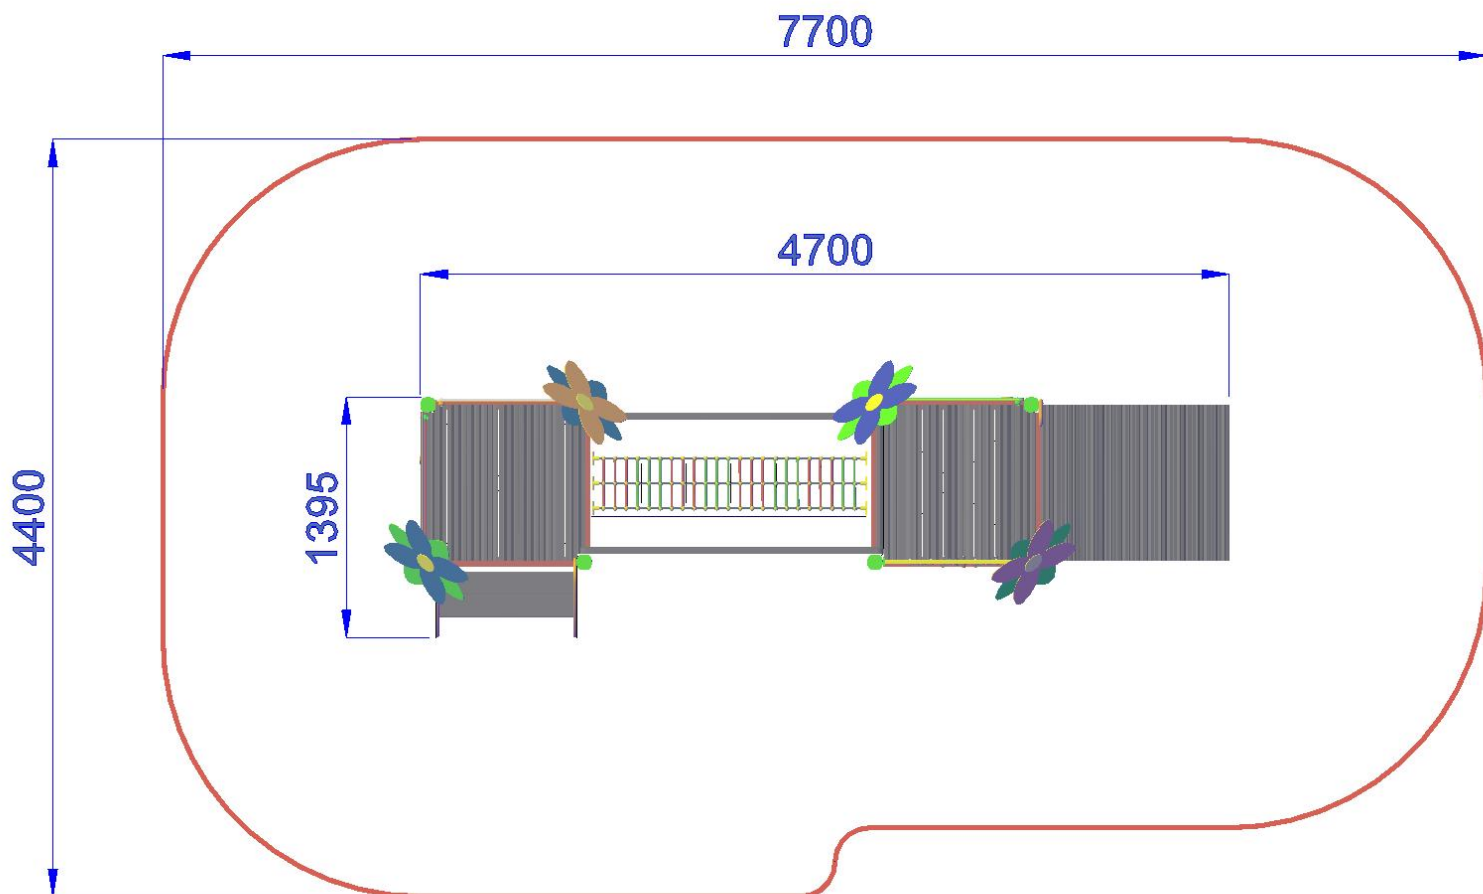

MFV04 | h 45 | 440X770 cm

## VILLAGGIO 2 TORRI H.45-45 IN LEGNO

Gioco per parco realizzato in legno di PINO lamellare tinta miele sez. cm. 9 x 9, pedane di calpestio in tavole di pino con profilo antisdrucchiolo, profili di contenimento pedana in acciaio zincato e verniciato a polveri, pannelli laterali in polietilene colorato di adeguato spessore, fiori ornamentali in polietilene colorato, viteria zincata, staffe di fissaggio al suolo in acciaio zincato a caldo. Composto da:

- Prima torre h.45, 2 pannelli attività in polietilene con serigrafie varie e particolari scorrevoli atti a stimolare il gioco, 1 scala h.45 con struttura portante in polietilene gradini in tavole di legno antisdrucchiolo, - 1 ponte a corde stretto, di collegamento alla seconda torretta, corrimano in legno, - Seconda torre h.45, 1 pannello attività in polietilene con serigrafie varie e particolari scorrevoli atti a stimolare il gioco, 1 pannello gioco "Tris" realizzato in legno e quadrati girevoli in polietilene con incisi simboli, 1 rampa di risalita con struttura composta da tavole di legno antisdrucchiolo.

- Dimensioni 470 x 140 x h. 210 cm.
- Area di sicurezza 440 x 770 cm.
- Attrezzatura gioco rispondente alla EN 1176

*Area di Sicurezza 31.0mq  
Ingombro max 4,4x7,7 ml*

**VILLAGGIO 2 TORRI H.45-45 IN LEGNO-MFV04**