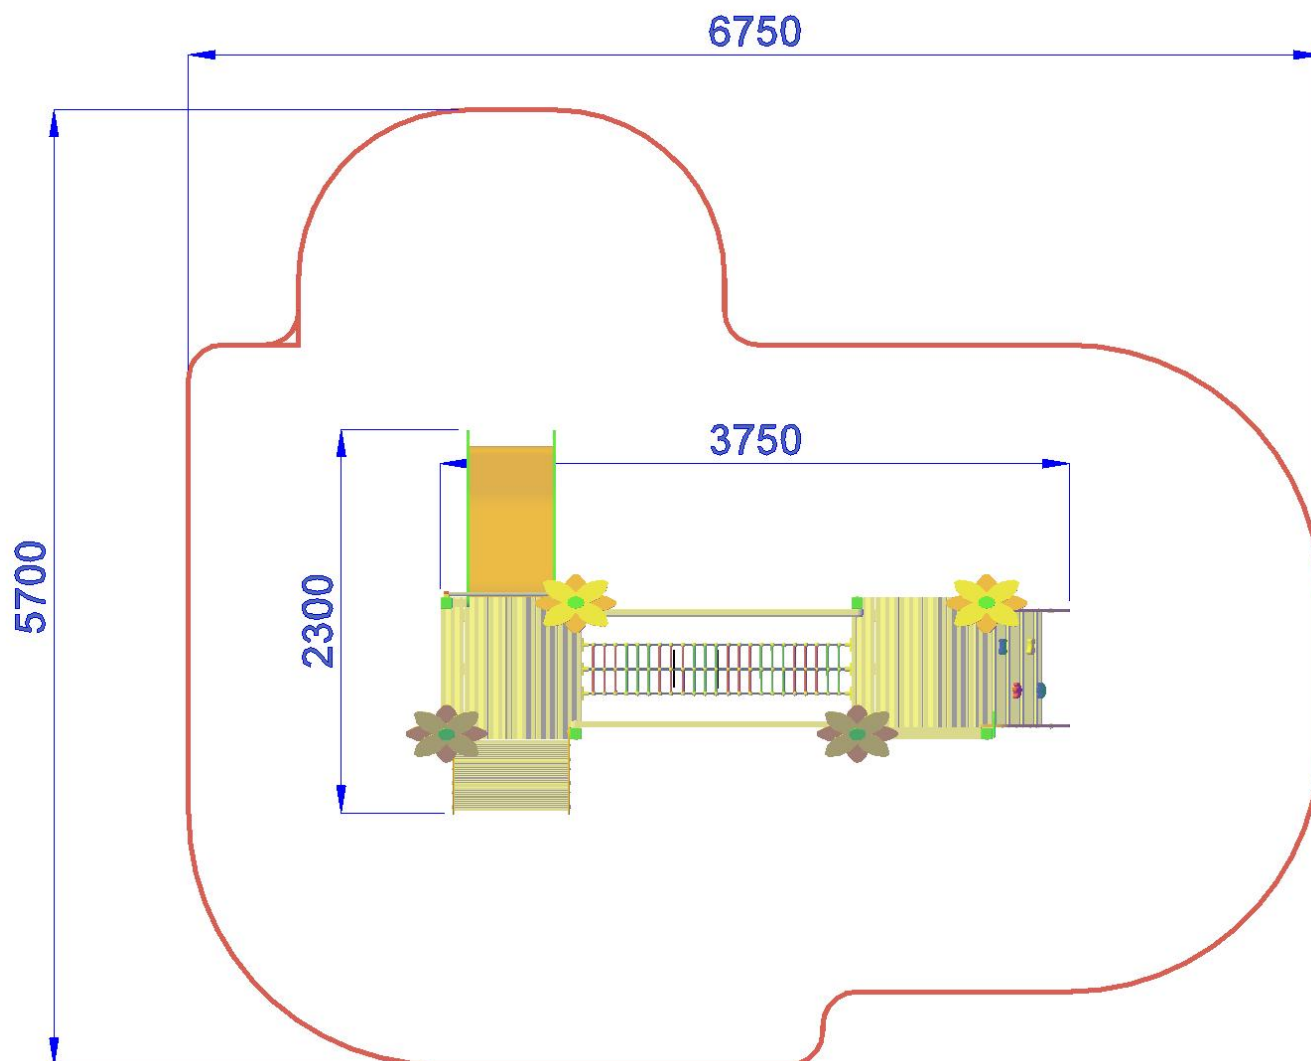

MFV05 | h 60 | 570X670 cm

VILLAGGIO 2 TORRI H.60-60 IN LEGNO

Gioco per parco realizzato in legno di PINO lamellare tinta miele sez. cm. 9 x 9, pedane di calpestio in tavole di pino con profilo antisdrucchiolo, profili di contenimento pedana in acciaio zincato e verniciato a polveri, pannelli laterali in polietilene colorato di adeguato spessore, fiori ornamentali in polietilene colorato, viteria zincata, staffe di fissaggio al suolo in acciaio zincato a caldo. Composto da:

-Prima torre h.60, 1 pannello attività in polietilene con serigrafie varie e particolari scorrevoli atti a stimolare il gioco, 1 pannello gioco "Tris" realizzato in legno e quadrati girevoli in polietilene con incisi simboli, 1 risalita climbing h.60, -1 ponte a corde stretto, di collegamento alla seconda torretta, corrimano in legno, -Seconda torre h.60, 1 pannello attività in polietilene con serigrafie varie e particolari scorrevoli atti a stimolare il gioco, 1 scala h.60 con struttura portante in polietilene gradini in tavole di legno antisdrucchiolo, 1 scivolo h60 con barra reggipinta.

- Dimensioni 375 x 230 x h. 225 cm.
- Area di sicurezza 570 x 670 cm.
- Attrezzatura gioco rispondente alla EN 1176

*Area di Sicurezza 30.0mq
Ingombro max 5,7x6,7 ml*

VILLAGGIO 2 TORRI H.60-60 IN LEGNO-MFV05