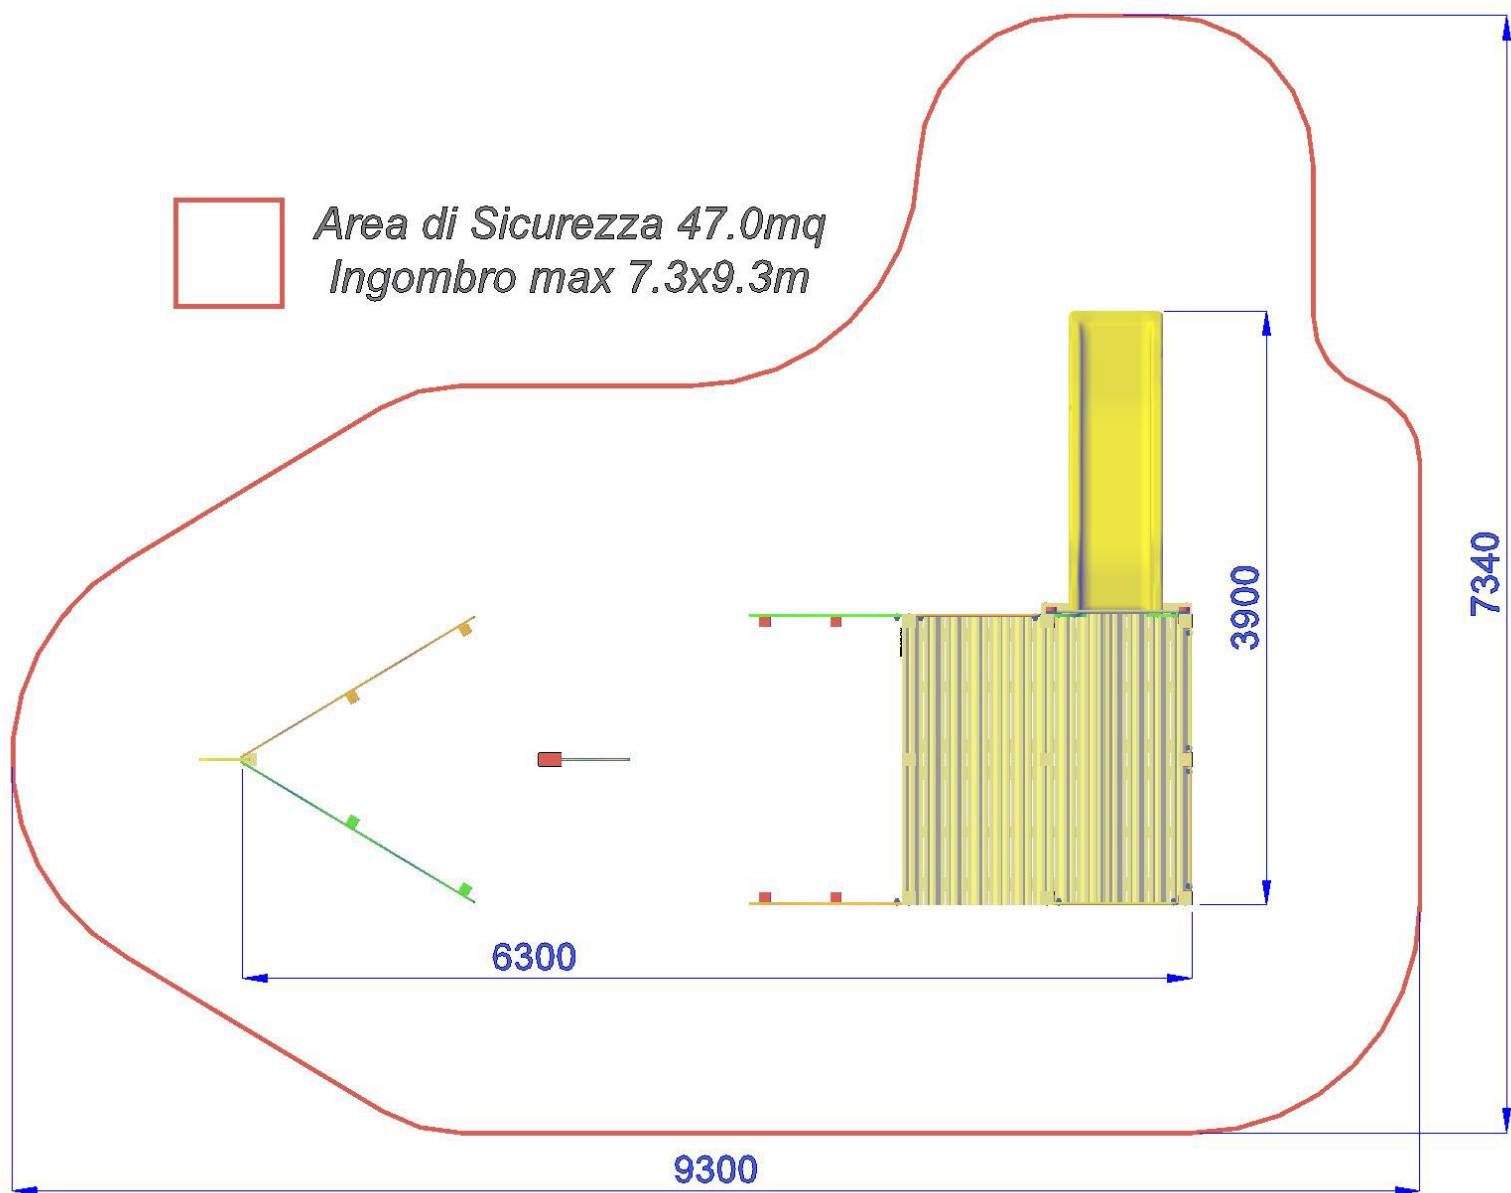

(IMMAGINE A SCOPO ILLUSTRATIVO DELLA VERSIONE IN ALLUMINIO)

MFVE01 | h 95 | 730X930 cm

## VELIERO CON PEDANA H.95, SCIVOLO E RISALITE

**Gioco per parco realizzato in legno di PINO lamellare tinta miele sezione cm 9 x 9, pedane di calpestio in tavole di pino con profilo antisdrucchiolo, pannelli laterali realizzati in polietilene colorato di adeguato spessore, viteria zincata, staffe di fissaggio al suolo in acciaio zincato a caldo.**

Composto da: Una torre quadrata, pedana h. 95, larghezza 190x190cm, 5 pannelli di protezione realizzati in polietilene colorato uno dei quali con oblo' in plexiglass, 1 risalita con struttura portante in polietilene composta da tavole di legno antisdrucchiolo e climbing, 1 risalita a tubi con struttura portante in polietilene e 1 scivolo in polietilene colorato di grosso spessore h. 95 cm, completo di barra di sicurezza in acciaio inox. Parte inferiore della torre composta da n° 5 pannelli in polietilene colorato. N° 2 pannelli laterali in polietilene colorato con sostegni in legno lamellare. La prua della nave è composta da n° 3 pannelli in polietilene colorato due dei quali con oblo' in plexiglass. Albero maestro formato da una trave in legno lamellare con decorazione superiore in polietilene colorato. Tutti i montanti sono dotati di copri testa in polietilene colorato.

- Dimensioni 390 x 630 x h. 180 cm
- Area di sicurezza 730 x 930 cm
- Attrezzatura gioco rispondente alla EN 1176
- Con terreno vegetale pavimentazione anti-trauma non necessaria