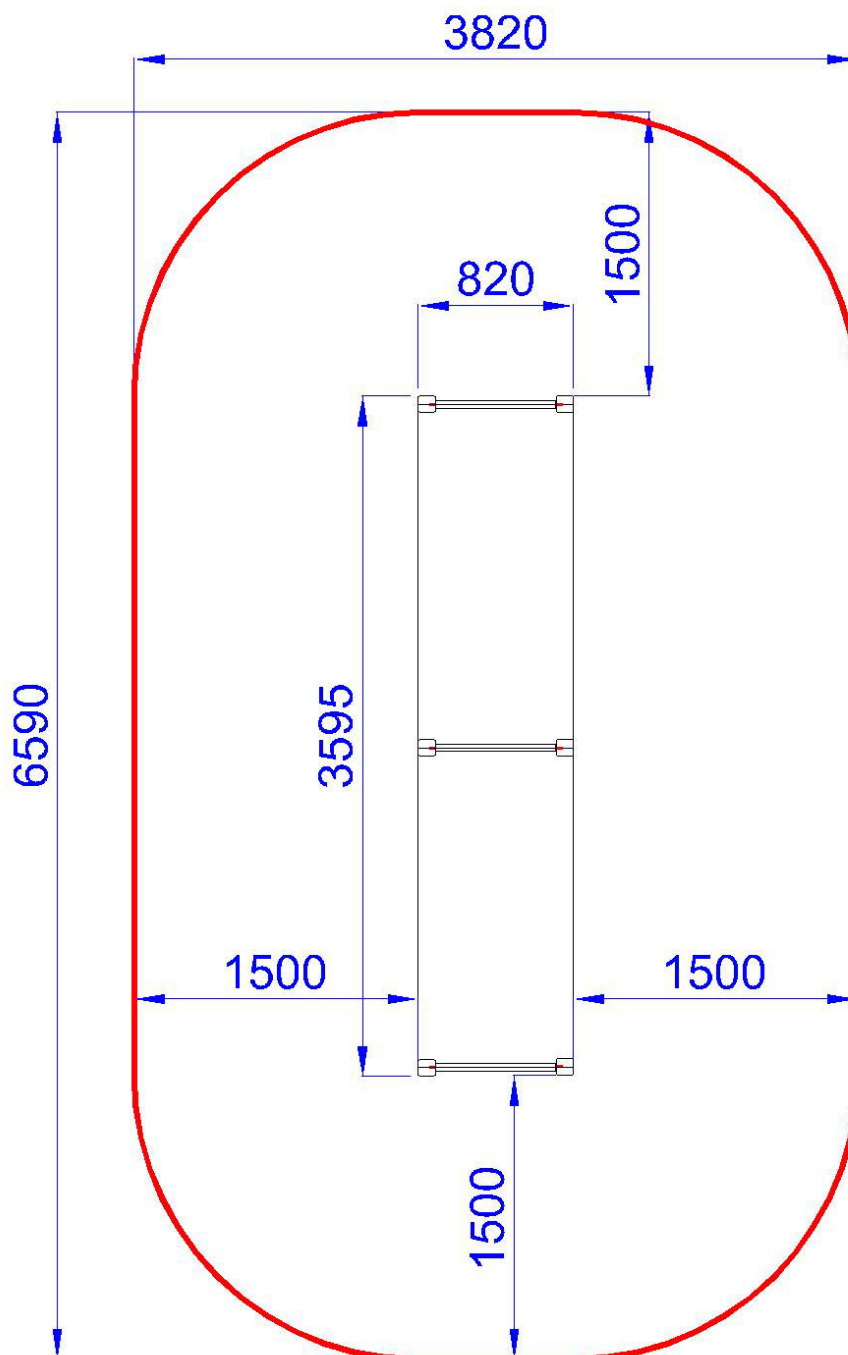

Struttura realizzata in legno di Pino, montanti sez. cm 9x9, barre in acciaio zincato. Pannello tabella in Alubond.

- Dimensioni 80 x 360 cm.
- Area di sicurezza 380 x 660 cm.
- Attrezzatura rispondente alla EN 16630

*Area di Movimento 23.5mq
Ingombro max 3.8x6.6 ml*

ATTREZZO+TABELLA ESERCIZIO: PANCA DRITTA E INCLINATA-PS17

P.M. MODIFICHE s.r.l.
Via Amicizia 15 - 36027 Rosà (VI) - Italy
CF / P.iva 02326230246

myfun@pmmodifiche.it
www.myfungiochi.it
Tel +39 0424 219292

-  codice
-  altezza di caduta
-  area sicurezza
-  misure
-  pavimentazione