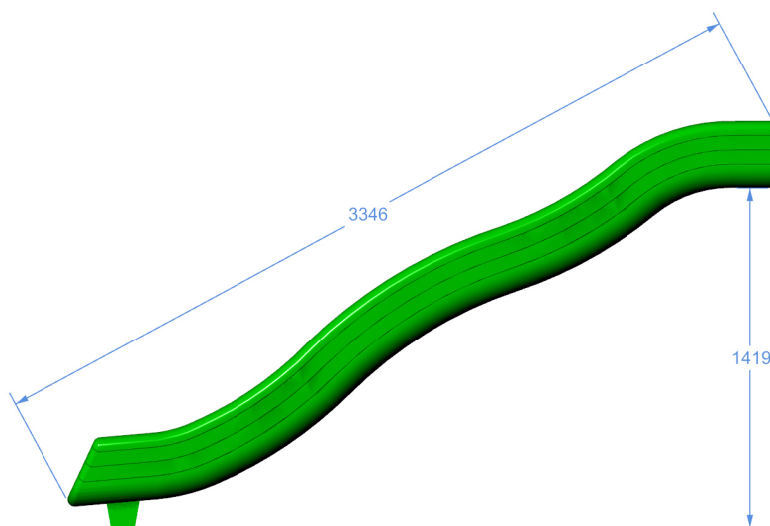

 SL145YODP |  H145

SCIVOLO APERTO DOPPIO DRITTO PER TORRE H145/150

Scivolo in polietilene colorato a stampaggio rotazionale.
Adatto ai bambini da 3 a 12 anni.
Altezza pedana 145/150 cm

- Attrezzatura gioco rispondente alla EN 1176

SCIVOLO APERTO DRITTO PER TORRE H145/150 COD. SL145YODP

P.M. MODIFICHE s.r.l.
Via Amicizia 15 - 36027 Rosà (VI) - Italy
CF / P.iva 02326230246

myfun@pmmodifiche.it
www.myfungiochi.it
Tel +39 0424 219292