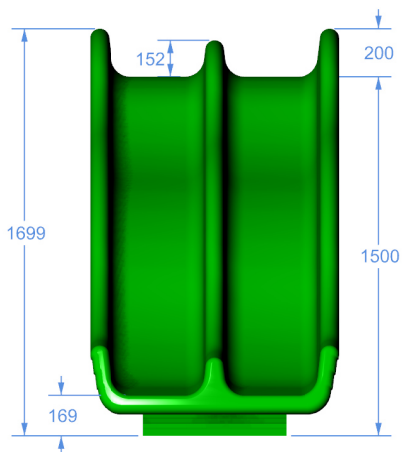

 SL145YODP |  H145

SCIVOLO APERTO DOPPIO DRITTO PER TORRE H145/150

Scivolo in polietilene colorato a stampaggio rotazionale.
Adatto ai bambini da 3 a 12 anni.
Altezza pedana 145/150 cm

- Attrezzatura gioco rispondente alla EN 1176

P.M. MODIFICHE s.r.l.
Via Amicizia 15 - 36027 Rosà (VI) - Italy
CF / P.iva 02326230246

myfun@pmmodifiche.it
www.myfungiochi.it
Tel +39 0424 219292

-  codice
-  altezza di caduta
-  area sicurezza
-  misure
-  pavimentazione