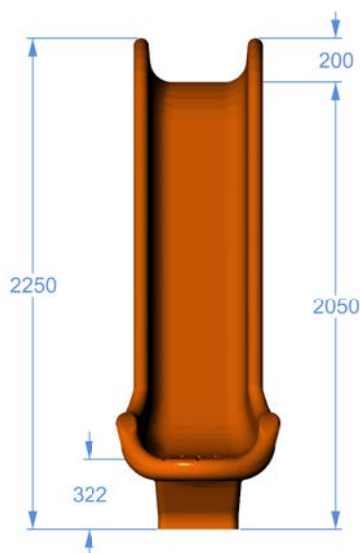

|||| SL195YD

↑↓ H195

SCIVOLO APERTO DRITTO PER TORRE H195/200

Scivolo in polietilene colorato a stampaggio rotazionale.
Adatto ai bambini da 3 a 12 anni.
Altezza pedana 195/200 cm

- Attrezzatura gioco rispondente alla EN 1176

SCIVOLO APERTO DRITTO PER TORRE H195/200 COD. SL195YD