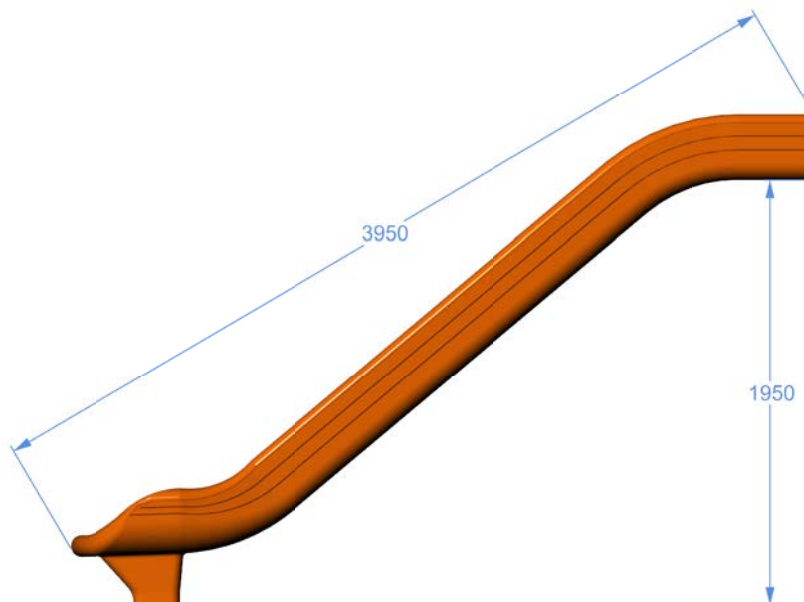

|||| SL195YD

↑↓ H195

SCIVOLO APERTO DRITTO PER TORRE H195/200

Scivolo in polietilene colorato a stampaggio rotazionale.
Adatto ai bambini da 3 a 12 anni.
Altezza pedana 195/200 cm

- Attrezzatura gioco rispondente alla EN 1176

SCIVOLO APERTO DRITTO PER TORRE H195/200 COD. SL195YD